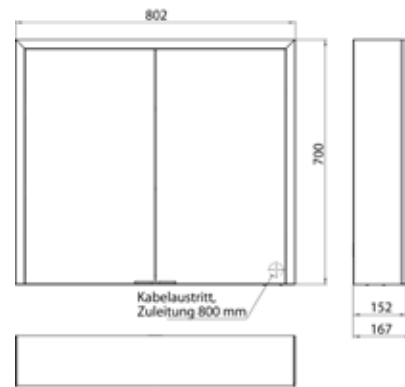

PRODUKTINFORMATION

Lichtspiegelschrank prime 3, 800 mm, 2 Türen, Aufputzmodell, IP20 aluminium/spiegel

Art.-Nr.9497 072 03

Seitenwand verspiegelt, mit verspiegelter- oder weißer Glasrückwand, 2 stufenlos einstellbare Ablagen, 2 Türen, 1 Steckdose, stufenlose Lichtsteuerung (an/aus, Helligkeit und Lichtfarbe) über drei in die Glasrückwand integrierte Touchsensoren, Höhe: 700 mm, LED-Beleuchtung