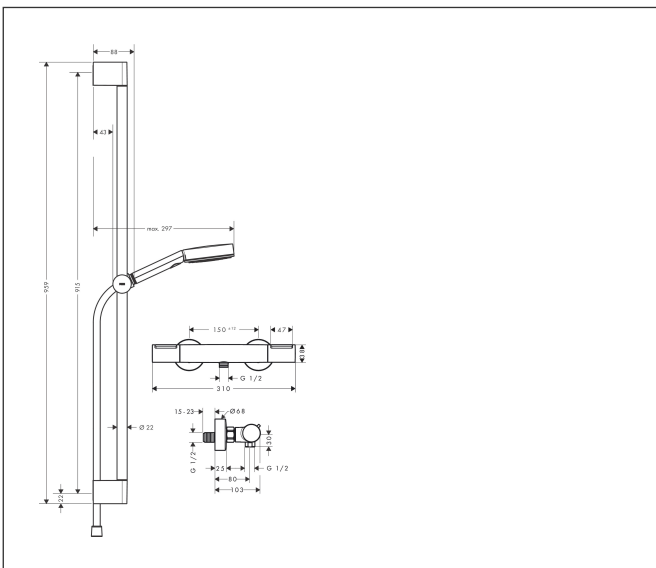

Marke	hansgrohe
Artikelname	<b>Pulsify Select S</b> Brausesystem 105 3jet Relaxation EcoSmart mit Ecostat Element und Brausestange 90 cm
Art.-Nr.	24271000
Oberfläche	Chrom
Pos.	1

## Produktbild

## Maßzeichnung

## Merkmale

- besteht aus: Handbrause, Brausethermostat, Brausestange, Handbrausehalterung, Brauseschlauch
- Brausekopfgröße: 105 mm
- Strahlart Kopfbrause: PowderRain, IntenseRain, Massagestrahl
- Durchflussmenge PowderRain bei 3 bar: 8,2 l/min
- maximale Durchflussmenge bei 3 bar: 8,2 l/min
- Mindestfließdruck: 1,2 bar
- min. Betriebsdruck: 1 bar
- max. Betriebsdruck: 6 bar
- komfortable Strahlartenumstellung durch Select-Taste
- Temperatur- und Volumensteuerung, komfortables Ein-/Aus-schalten eines Verbrauchers durch Select-Button
- Thermostat: Ecostat Element
- EcoStop+ Taste begrenzt Wasserverbrauch auf 6 l/min
- Sicherheitssperre bei 40 °C
- einstellbare Heißwasserbegrenzung
- Eigensicher gegen Rückfließen
- Handbrausehalterung drehbar an der Stange für Links- oder Rechtsbetrieb
- Profil Brausestange: rund
- Brausestangendurchmesser: 22 mm
- Gesamtlänge Brausestange: 959 mm
- Bohrabstand: 915 mm
- Wandstützen aus Kunststoff
- Mutter Brauseschlauch: Brauseschlauch mit beidseitig konischer