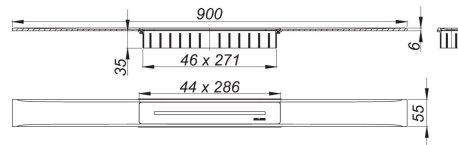

23. August 2021

Duschrinne CeraFloor Select Edelstahl matt, 900 mm

Artikel Nr. **538024**
GTIN/EAN: 4001636538024
Rabattgruppe: 11

zum Einbau mit Ablaufgehäusen CeraFlex, CeraFlex Plan, CeraFlex senkrecht, DallFlex, DallFlex Plan, DallFlex senkrecht und Duschelementen DallFlex Floor, DallFlex Floor Plan, DallFlex Wall, DallFlex Wall Plan. Ablaufschiene mit mehrseitigem Präzisionsgefälle, flächenbündig in der Duschfläche installiert, geeignet für Bodenbeläge von 10 – 32 mm und Wandbeläge von 12 – 24 mm (inkl. Kleberbett), Länge millimetergenau anpassbar.

Ausführung:

- Abdeckung
- Montagezubehör und Positionierhilfen
- Bauschutzabdeckung

Material:

Edelstahl 1.4301, massiv 6 mm, matt satiniert, Belastungsklasse K 3 (300 kg)

Bestellhinweis CeraFloor Select:

Bitte Ablaufgehäuse CeraFlex, DallFlex oder Duschelement DallFlex Floor/Wall + Duschrinne CeraFloor Select bestellen!