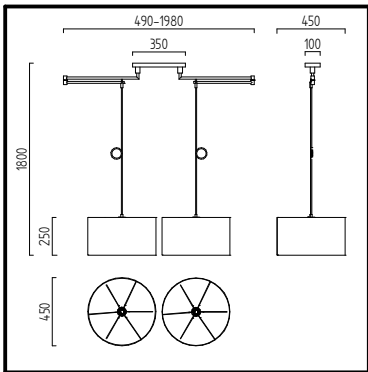

CERTO 
26/1847.xx

2x E27
Max. 100W
LED 1-21W
Leuchtmittel nicht enthalten

Höhenverstellung
Kabel in einer Schlaufe
legen und mit Halter
fixieren.

Bitte beachten Sie unsere allgemeinen Hinweise !
Please observe our general information !
Nous vous prions d'observer nos instructions générales !
Observen por favor nuestra información general !