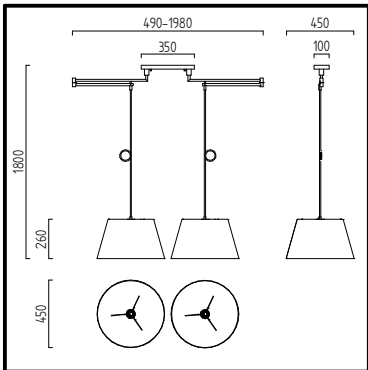

CERTO 
26/1847.xx

2x E27
Max. 100W
LED 1-21W
Leuchtmittel nicht enthalten

Höhenverstellung
Kabel in einer Schlaufe
legen und mit Halter
fixieren.

Bitte beachten Sie unsere allgemeinen Hinweise !
Please observe our general information !
Nous vous prions d'observer nos instructions générales !
Observen por favor nuestra información general !