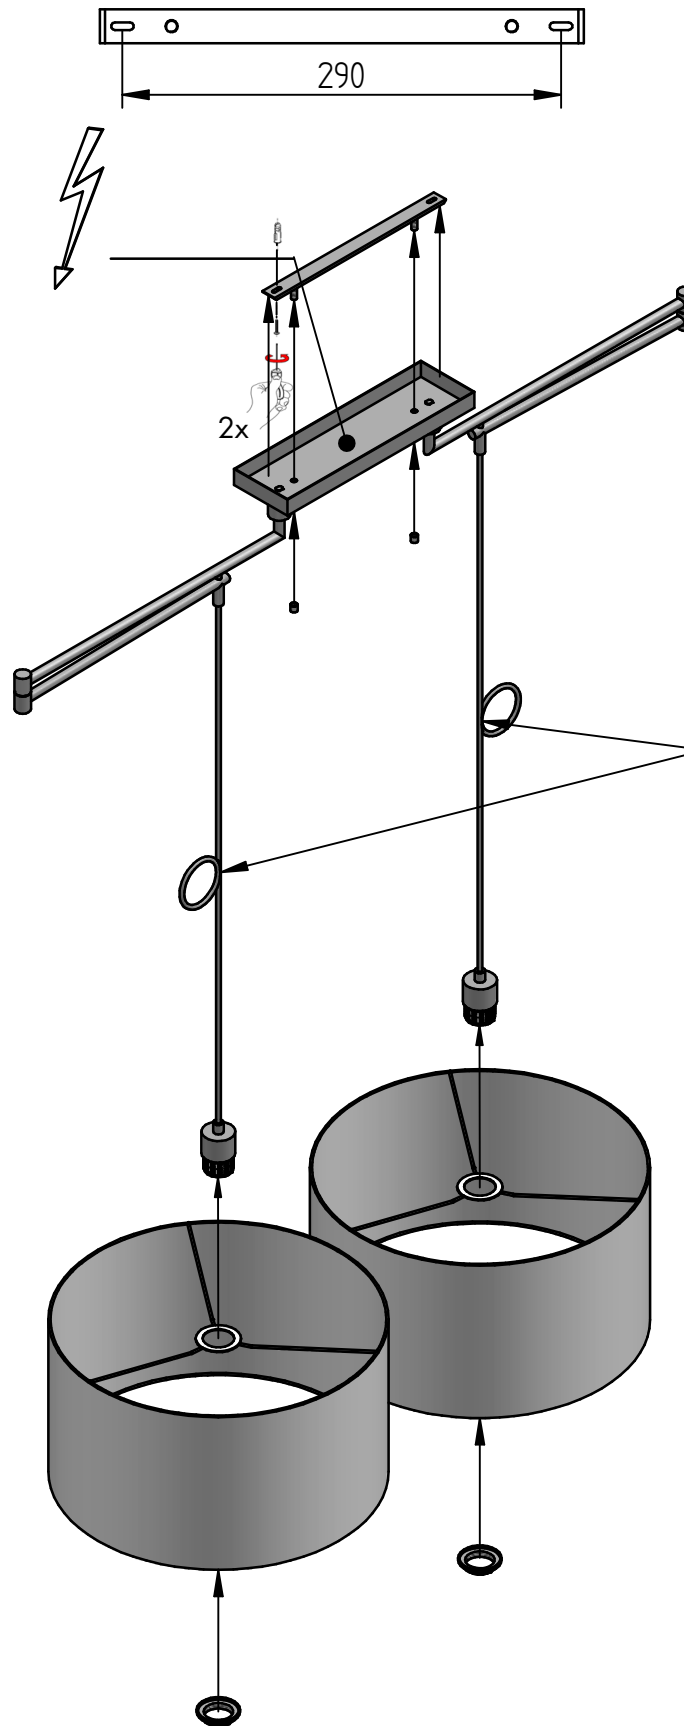

CERTO 
26/1847.xx

2x E27
Max. 100W
LED 1-21W
Leuchtmittel nicht enthalten

Höhenverstellung
Kabel in einer Schlaufe
legen und mit Halter
fixieren.

Bitte beachten Sie unsere allgemeinen Hinweise !
Please observe our general information !
Nous vous prions d'observer nos instructions générales !
Observen por favor nuestra información general !