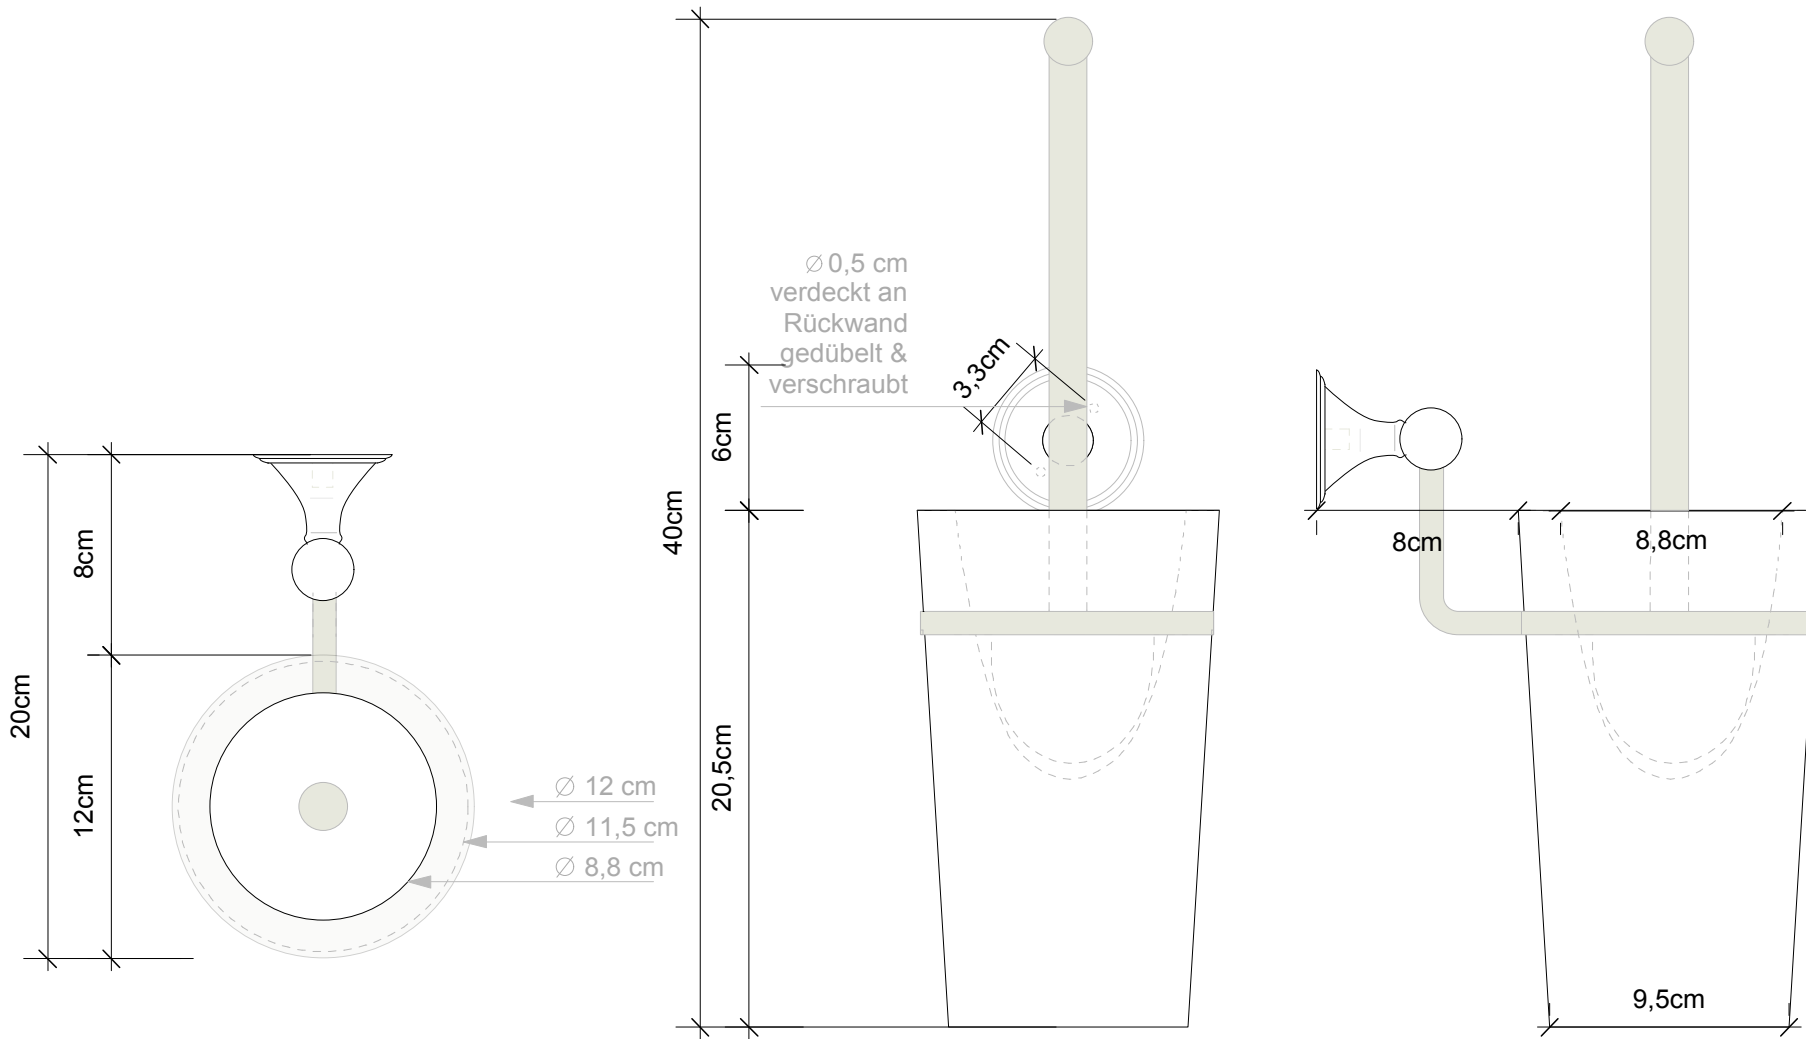

DECOR WALTHER

CL WBG

M 1 : 3

Wand WC Bürstengarnitur  
*Toilet brush set wall mounted*

Porzellan weiß  
*Porcelain white*

40 cm . 12 cm . 20 cm

Alle Angaben ohne Gewähr. Maß und  
Modelländerungen vorbehalten.  
*All information without engagement.  
Measurement and changes conditionally.*

Draufsicht

Frontalansicht

Seitenansicht