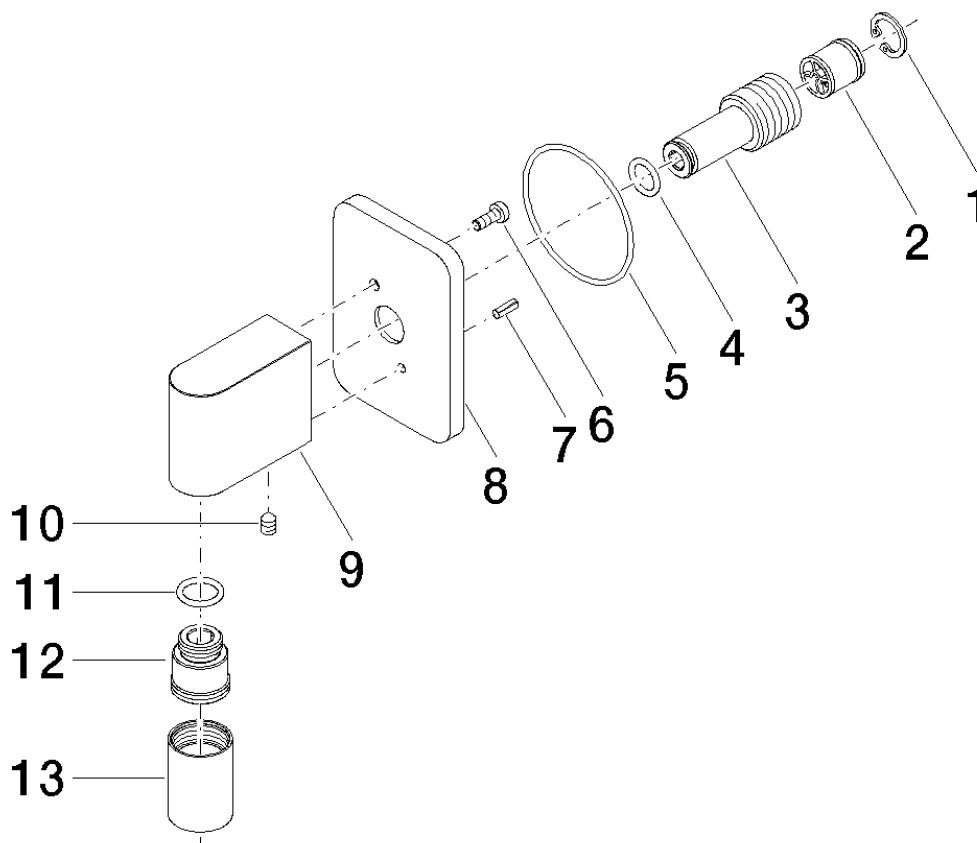

Produktspezifikationen

- Brauseabgang 3/8" mit Rückflussverhinderer
- Rosette 78 x 55 mm

Kombinierbar mit 26 402 710-FF

Eigensicher gegen Rückfließen.

Für Brauseschläuche mit 1/2" Anschluss bitte den Adapter 12 202 979-FF bestellen.

28.450.710-FF

Oberflächen

- | | |
|---------------|-------------|
| • chrom | 28450710-00 |
| • platin matt | 28450710-06 |

Explosionszeichnung

Bestellmenge

Nr.	Artikelnummer	Benennung	Verbaumenge
1	09160101490	Ring	1
2	09230104090	Rueckflussverhinderer	1
3	09240311690	Nippel	1
4	09141000890	Dichtung	1
5	09141014290	Dichtung	1
6	09303005490	Schraube	1
7	09311102690	Stift	1
8	092771002ff	Rosette	1
9	091103026ff	Anschluss	1
10	09311100590	Stift	1
11	09141007790	Dichtung	1
12	09240310790	Nippel	1
13	092102069ff	Haube	1