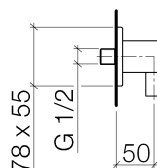

Produktspezifikationen

- Brauseabgang 3/8" mit Rückflussverhinderer
- Rosette 78 x 55 mm

Kombinierbar mit 26 402 710-FF

Eigensicher gegen Rückfließen.

Für Brauseschläuche mit 1/2" Anschluss bitte den Adapter 12 202 979-FF bestellen.

28.450.710-FF

Oberflächen

- | | |
|---------------|-------------|
| • chrom | 28450710-00 |
| • platin matt | 28450710-06 |

Explosionszeichnung

Bestellmenge

Nr.	Artikelnummer	Benennung	Verbaumenge
1	09160101490	Ring	1
2	09230104090	Rueckflussverhinderer	1
3	09240311690	Nippel	1
4	09141000890	Dichtung	1
5	09141014290	Dichtung	1
6	09303005490	Schraube	1
7	09311102690	Stift	1
8	092771002ff	Rosette	1
9	091103026ff	Anschluss	1
10	09311100590	Stift	1
11	09141007790	Dichtung	1
12	09240310790	Nippel	1
13	092102069ff	Haube	1