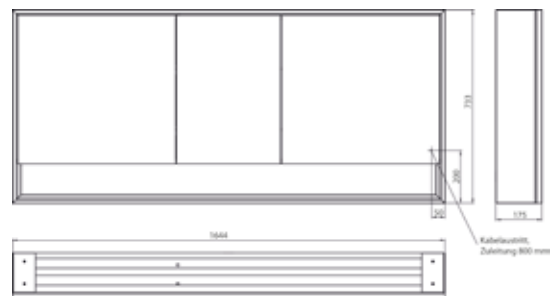

PRODUKTINFORMATION

Lichtspiegelschrank loft mit Unterfach, 1.600 mm, 3 Türen, Aufputzmodell mit verspiegelten Seitenwänden, IP 20. aluminium/spiegel

Art.-Nr.9798 052 22

Umlaufende LED-Beleuchtung, verspiegelte Rückwand, 4 stufenlos einstellbare Ablagen, 3 Türen, 2 Steckdosen, Lichtsteuerung über 3 kapazitive von außen bedienbare Touch-Bedienfelder (An/Aus, Helligkeit und Lichtfarbe - kalt/warm - stufenlos einstellbar), Kabeldurchlass nach außen bei geschlossenen Spiegeltüren. Offenes Unterfach (Höhe: 122 mm) über die komplette Breite mit verspiegelter Rückwand. Höhe: 733 mm