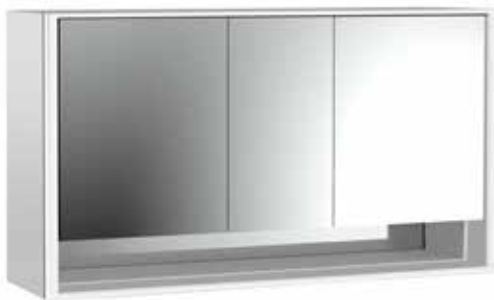

PRODUKTINFORMATION

Lichtspiegelschrank loft mit Unterfach, 1.600 mm, 3 Türen, Aufputzmodell mit verspiegelten Seitenwänden, IP 20. aluminium/spiegel

Art.-Nr.9798 052 22

Umlaufende LED-Beleuchtung, verspiegelte Rückwand, 4 stufenlos einstellbare Ablagen, 3 Türen, 2 Steckdosen, Lichtsteuerung über 3 kapazitive von außen bedienbare Touch-Bedienfelder (An/Aus, Helligkeit und Lichtfarbe - kalt/warm - stufenlos einstellbar), Kabeldurchlass nach außen bei geschlossenen Spiegeltüren. Offenes Unterfach (Höhe: 122 mm) über die komplette Breite mit verspiegelter Rückwand. Höhe: 733 mm