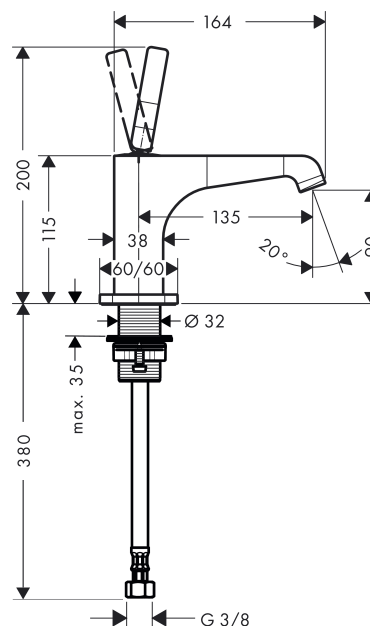

Axor Citterio E
Standventil ohne Ablaufgarnitur
 Oberflächen: **chrom** Artikelnummer: **36105000**

Beschreibung

Merkmale

- ComfortZone 90
- Ausladung 135 mm
- Laminarstrahl
- Durchflussmenge: 5 l/min
- Joystick-Keramikmischsystem
- nur für Kaltwasseranschluss
- unverschleißbares Siebventil
- Anschlussart: G 3/8 Anschluss Schlauch
- Anschlussgröße: DN15
- P-IX 28531/IO

Technologie

Designpreise

Produktabbildung

Maßzeichnung

Durchflussdiagramm