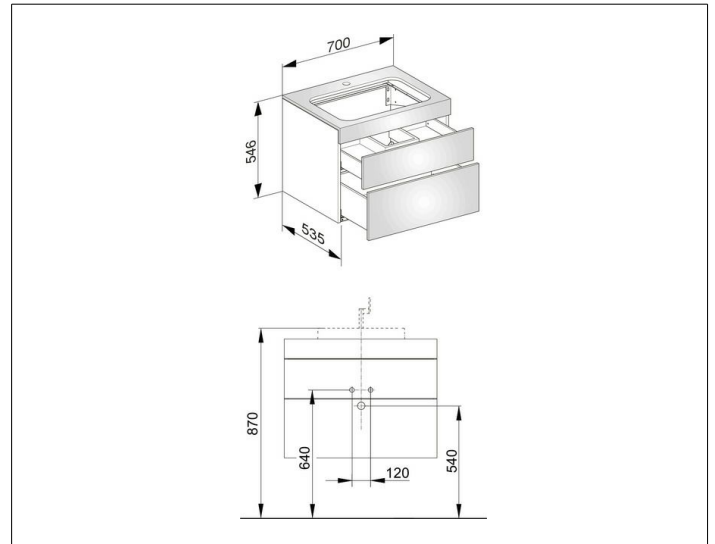

Edition 400

31571270100 Waschtischunterbau

PRODUKT

ZEICHNUNG

OBERFLÄCHE

weiß/Glas weiß satiniert

ABMESSUNG

700 x 546 x 535 mm