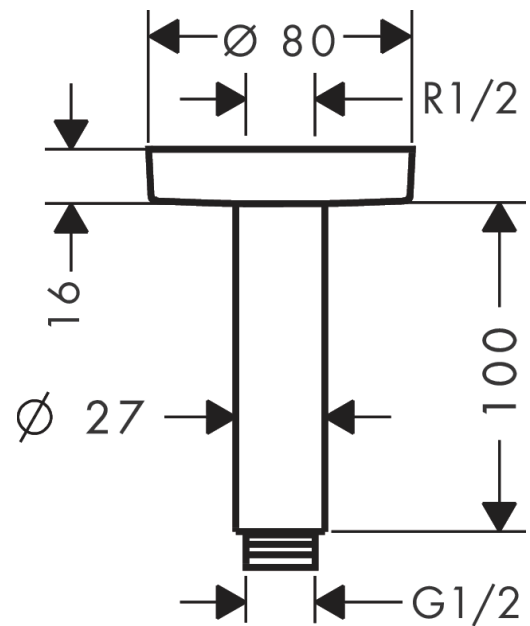

## Deckenanschluss S 10 cm

Oberflächen: **Chrom** Artikelnummer: **27393000**

#### Merkmale

- Länge 100 mm
- Einsatzzweck: auch als Verlängerung einsetzbar
- Material: Messing
- Anschlussgewinde G 1/2
- Anschlussgröße DN15

### Maßzeichnung

**Deckenanschluss S 10 cm**

Oberflächen: **Chrom** Artikelnummer: **27393000**

**Explosionszeichnung**

Baujahr: >06/15

**Deckenanschluss S 10 cm**

Oberflächen: **Chrom** Artikelnummer: **27393000**

**Ersatzteilliste**

Baujahr: >06/15

| Pos. | Beschreibung     | Artikelnummer | PG | VE |
|------|------------------|---------------|----|----|
| 1    | Anschlußnippel   | 95188000      | 0  | 1  |
| 2    | Befestigungssatz | 95208000      | 0  | 1  |
| 3    | O-Ring 34x2      | 98383000      | 0  | 1  |
| 4    | Rosette Ø 80 mm  | 92122000      | 0  | 1  |
| 5    | Brausearm        | 27479000      | 0  | 1  |
| 6    | O-Ring 16x2      | 98133000      | 0  | 1  |