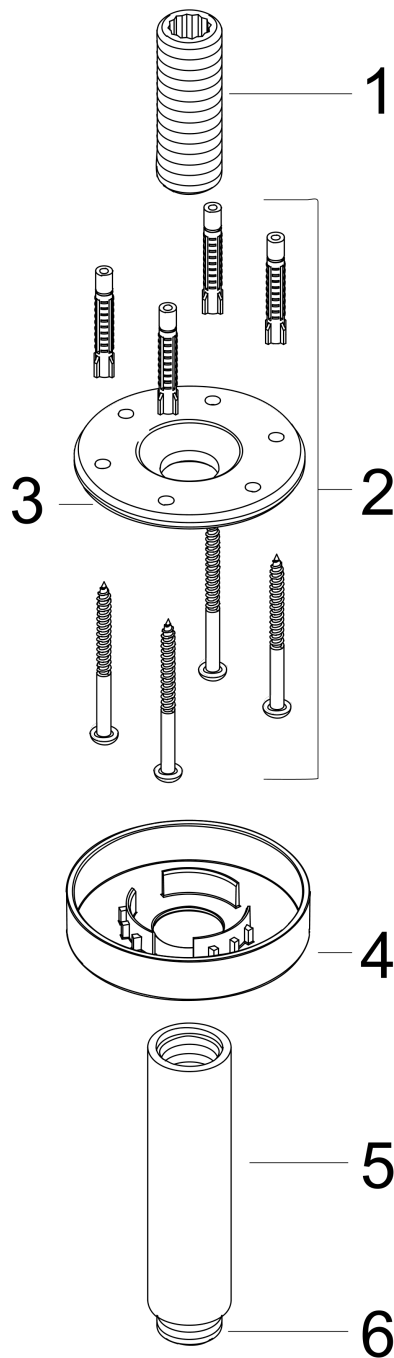

## Deckenanschluss S 10 cm

Oberflächen: **Chrom** Artikelnummer: **27393000**

#### Merkmale

- Länge 100 mm
- Einsatzzweck: auch als Verlängerung einsetzbar
- Material: Messing
- Anschlussgewinde G 1/2
- Anschlussgröße DN15

### Maßzeichnung

**Deckenanschluss S 10 cm**

Oberflächen: **Chrom** Artikelnummer: **27393000**

**Explosionszeichnung**

Baujahr: >06/15

**Deckenanschluss S 10 cm**

Oberflächen: **Chrom** Artikelnummer: **27393000**

**Ersatzteilliste**

Baujahr: >06/15

| Pos. | Beschreibung     | Artikelnummer | PG | VE |
|------|------------------|---------------|----|----|
| 1    | Anschlußnippel   | 95188000      | 0  | 1  |
| 2    | Befestigungssatz | 95208000      | 0  | 1  |
| 3    | O-Ring 34x2      | 98383000      | 0  | 1  |
| 4    | Rosette Ø 80 mm  | 92122000      | 0  | 1  |
| 5    | Brausearm        | 27479000      | 0  | 1  |
| 6    | O-Ring 16x2      | 98133000      | 0  | 1  |