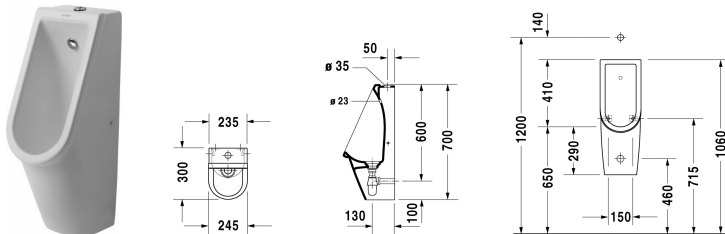

Starck 3 Urinal # 082625..00 / 082625..07

| < 245 mm > |

| Urinal | Größe | Gewicht | Bestellnummer |
|---|--------------|------------------|---------------|
| Zulauf von oben, rimless | | | |
| Farben | | | |
| 00 Weiss 20 HygieneGlaze Weiss (antibakteriell wirkende Keramikglasur) | | | |
| Variante | | | |
| Modell ohne Fliege, inklusive Spüldüse, Zulauf-Set, Schaftventil mit keramischer Ventilabdeckhaube Ø 72 mm, Tassensiphon Ø 32 mm sowie Befestigung | 245 x 300 mm | 18,300 Kilogramm | 082625..00 |
| Modell mit Fliege, inklusive Spüldüse, Zulauf-Set, Schaftventil mit keramischer Ventilabdeckhaube Ø 72 mm, Tassensiphon Ø 32 mm sowie Befestigung | 245 x 300 mm | 18,300 Kilogramm | 082625..07 |
| Sanitärkeramiken mit der speziellen WonderGliss Oberflächen Ausführung bleiben sauber und gut aussehend für eine lange Zeit. Wenn Sie WonderGliss bestellen fügen Sie bitte eine "1" als elfte Ziffer zur Bestellnummer hinzu. | | | |
| Ausschreibungstext | | | |
| DURAVIT Starck 3 Urinal Design mit Duravit Rimless®, Design by Philippe Starck, aus Sanitärkeramik, Urinal mit patentierter Duravit Rimless® Spültechnologie, optimale Spülwirkung mit 1 Liter. Ohne optional mit Zielpunkt Fliege. Urinal mit Zulauf von oben ohne Spülrand einschließlic Spüldüse, Zulauf-Set, Schaftventil mit keramischer Ventilabdeckhaube Ø72mm sowie Tassensiphon und Befestigung. Abmessungen(BxTxH)245x300x700mm. Weiß. Ohne Fliege Best.Nr. 0826250000. Mit Fliege Best.Nr. 0826250007. | | | |

Alle Zeichnungen enthalten alle notwendigen Maße (mm), die den üblichen Toleranzen unterliegen. Exakte Maße können nur am Produkt abgenommen werden.