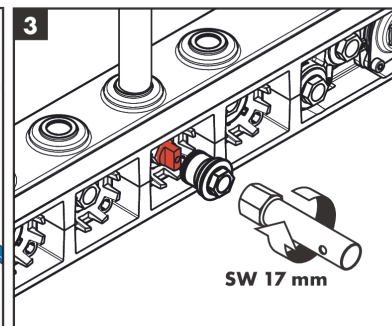

Rohrunterbrecher / Disconnecteur /
Pipe interrupter / Valvola antiriflusso /
Interruptor de tubería / Buisbelichter /
Rørafbryder / Válvula anti-retorno /
Przerywacz rurowy / oddělovač trubky /
Prerušenie potrubia / 管道断续器 /
Περыватель трубы / Csőmegszakító /
Putkikatkain / Rörventil /
Vamzdžio pertraukiklis / Ventil cijevi /
Boru kesici / Valvã de oprire /
Διακοπή σωλήνα / Prekinjalnik cevi /
torukačesti / Saurules aidalītājs /
Element za regulaciju pritiska u
cevi vazduhom /
Røranbryter / Тръбен прекъсвач /
Ndërprerës i tubit / قاطع المياهورة