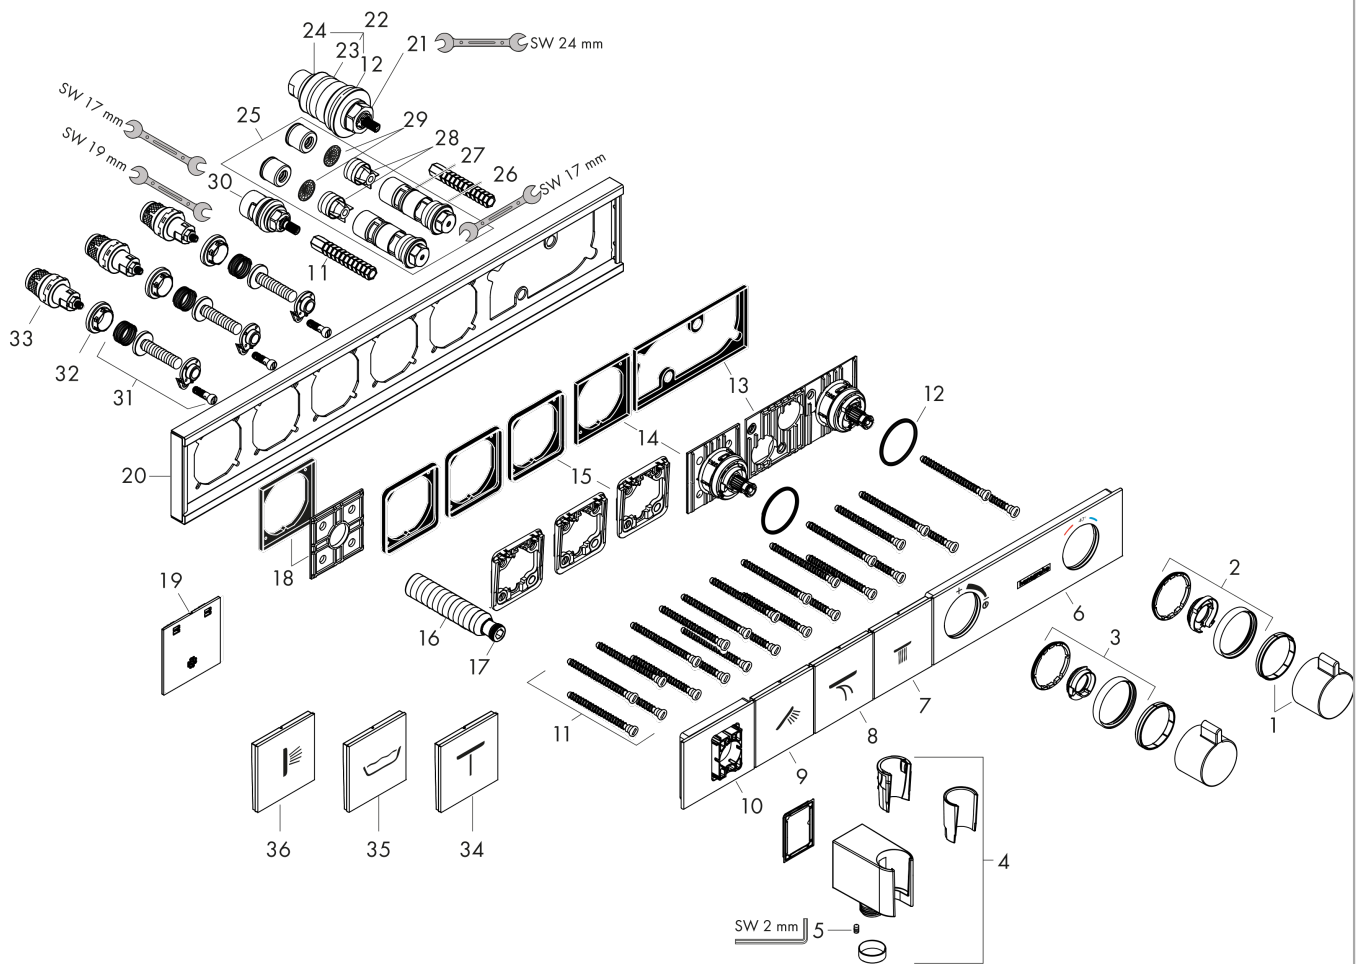

RainSelect

Thermostat Unterputz für 3 Verbraucher mit integriertem Brausehalter

Oberflächen: **Chrom** Artikelnummer: **15356000**

Explosionszeichnung

Baujahr: >10/17

RainSelect

Thermostat Unterputz für 3 Verbraucher mit integriertem Brausehalter

Oberflächen: **Chrom** Artikelnummer: **15356000**

Ersatzteilliste

Baujahr: >10/17

Pos.	Beschreibung	Artikelnummer	PG	VE
1	Thermostatgriff	92215000	0	1
2	Anschlagscheibe	93112000	0	1
3	Anschlagscheibe	93113000	0	1
4	Brausehalter kpl.	93114000	0	1
5	Madenschraube M4x8	97669000	0	1
6	Abdeckung	93105000	0	1
7	Symbol Kopfbrause Rain groß	93107000	0	1
8	Symbol Schwall	93305000	0	1
9	Symbol Handbrause	93106000	0	1
10	Abdeckung	93108000	0	1
11	Befestigungssatz	93102000	0	1
12	O-Ring 38x2,5	98198000	0	1
13	Griffadapter	93109000	0	1
14	Griffadapter	93315000	0	1
15	Halteelement	93111000	0	1
16	Anschlußnippel G½	98933000	0	1
17	O-Ring 11x2	98127000	0	1
18	Halteelement	93314000	0	1
19	Montagehilfe	93417000	0	1
20	Rosette	93316000	0	1
21	Temperatur Regeleinheit	96633000	0	1
22	Dichtungsset	96636000	0	1
23	O-Ring 34x2	98383000	0	1
24	O-Ring 26x2	98147000	0	1
25	Serviceeinheit	93406000	0	1
26	O-Ring 20x2	98165000	0	1
27	O-Ring 20x1,5	98197000	0	1
28	Rückflußverhinderer	96655000	0	1
29	Schmutzfangsieb	97367000	0	1
30	Absperreinheit	98536000	0	1
31	Select-Adapter	93103000	0	1
32	Mutter	98368000	0	1
33	Absperreinheit (AVP)	95758000	0	1
34	Symbol Mono	93306000	0	1
35	Symbol Wanne	93303000	0	1
36	Symbol Seitenbrause	93304000	0	1
a	Grundset	15311180	0	1
b	Verlängerung 25 mm	93433000	0	1
c	Verlängerung 16 mm	93438000	0	1