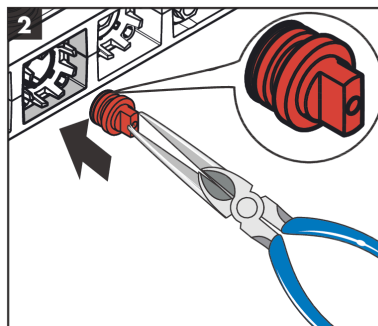

RainSelect

Thermostat Unterputz für 3 Verbraucher mit integriertem Brausehalter

Oberflächen: **Chrom** Artikelnummer: **15356000**

Beschreibung

Merkmale

- Besteht aus: Thermostat, Brausehalter
- je nach Volumenstrom und Einbausituation ca. 50% Durchflussreduzierung und integrierte Absperrfunktion
- 3 Verbraucher
- gleichzeitige Nutzung von mehreren Verbrauchern
- komfortables Ein-/Ausschalten von 3 Verbrauchern über Select-Button
- maximale Durchflussmenge bei 3 bar: 26 l/min
- Thermostatkartusche, Select Ventil
- min. Betriebsdruck: 1 bar
- max. Betriebsdruck: 10 bar
- Sicherheitssperre bei 40° C
- Temperaturbegrenzung einstellbar
- Rückflussverhinderer
- Schlauchmutter: für Brauseschläuche mit beidseitig konischer oder zylindrischer Mutter
- Anschlussart: Grundkörper
- Thermostat wird geliefert mit Tasten Handbrause, Waterfall, Rain large
- Watermark WMK25718 / TMV
- ACS 18 ACC LY 046, valide jusqu'au 24.01.2023

Technologie

Designpreise

Zertifikate

Produktabbildung

Maßzeichnung

RainSelect

Thermostat Unterputz für 3 Verbraucher mit integriertem Brausehalter

Oberflächen: **Chrom** Artikelnummer: **15356000**

Einbaubeispiel

RainSelect
1531118X / 15356XXX

Rohrunterbrecher / Disconnecteur /
Pipe interrupter / Valvola antiriflusso /
Interruptor de tubería / Buisbelichter /
Rørafbryder / Válvula anti-retorno /
Przerywacz rurowy / oddělovač trubky /
Prerušenie potrubia / 管道断续器 /
Περыватель трубы / Csőmegszakító /
Putkikatkain / Rörventil /
Vamzdžio pertraukiklis / Ventil cijevi /
Boru kesici / Valvã de oprire /
Διακοπή σωλήνα / Prekinjalnik cevi /
torukačesti / Saurules aidalītājs /
Element za regulaciju pritiska u
cevi vazduhom /
Røranbryter / Тръбен прекъсвач /
Ndërprerës i tubit / قاطع المياهورة

RainSelect

Thermostat Unterputz für 3 Verbraucher mit integriertem Brausehalter

Oberflächen: **Chrom** Artikelnummer: **15356000**

Explosionszeichnung

Baujahr: >10/17

RainSelect

Thermostat Unterputz für 3 Verbraucher mit integriertem Brausehalter