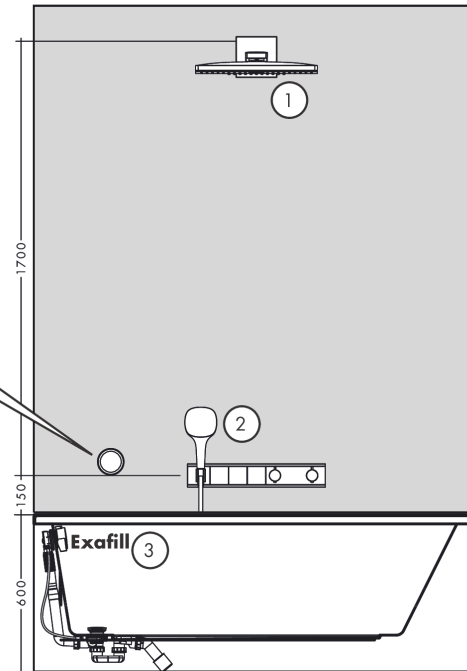

Rohrunterbrecher / Disconnecteur /
Pipe interrupter / Valvola antiriflusso /
Interruptor de tubería / Buisbelichter /
Rørafbryder / Válvula anti-retorno /
Przerywacz rurowy / oddělovač trubky /
Prerušenie potrubia / 管道断续器 /
Περыватель трубы / Csőmegszakító /
Putkikatkain / Rörventil /
Vamzdžio pertraukiklis / Ventil cijevi /
Boru kesici / Valvã de oprire /
Διακοπή σωλήνα / Prekinjalnik cevi /
torukačesti / Saurules aidalītājs /
Element za regulaciju pritiska u
cevi vazduhom /
Røranbryter / Тръбен прекъсвач /
Ndërprerës i tubit / قاطع المياهورة