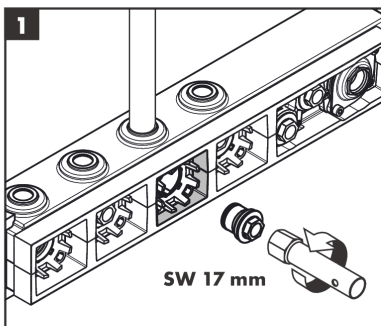

Rohrunterbrecher / Disconnecteur /
Pipe interrupter / Valvola antiriflusso /
Interruptor de tubería / Buisbelichter /
Rørafbryder / Válvula anti-retorno /
Przerywacz rurowy / oddělovač trubky /
Prerušenie potrubia / 管道断续器 /
Περыватель трубы / Csőmegszakító /
Putkikatkain / Rörventil /
Vamzdžio pertraukiklis / Ventil cijevi /
Boru kesici / Valvã de oprire /
Διακοπή σωλήνα / Prekinjalnik cevi /
torukačesti / Saurules aidalītājs /
Element za regulaciju pritiska u
cevi vazduhom /
Røranbryter / Тръбен прекъсвач /
Ndërprerës i tubit / قاطع المياهورة