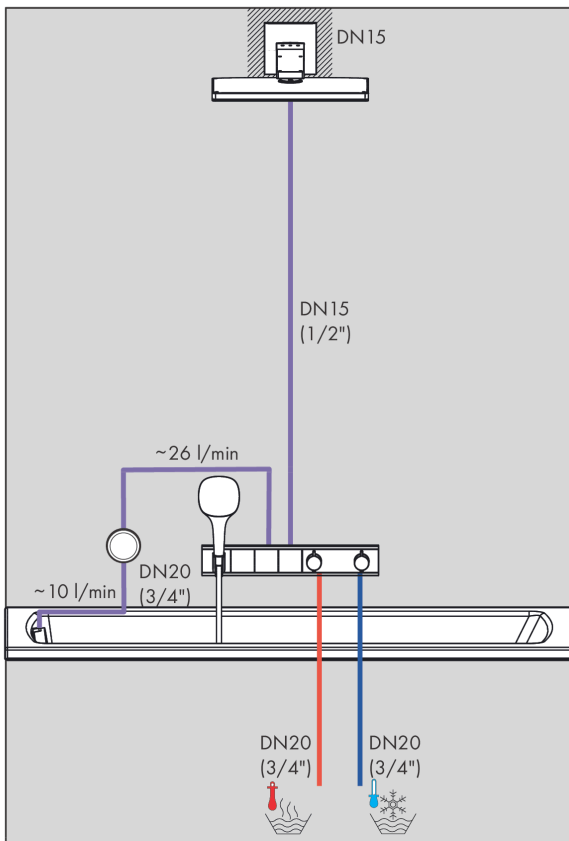

Rohrunterbrecher / Disconnecteur /
Pipe interrupter / Valvola antiriflusso /
Interruptor de tubería / Buisbelichter /
Rørafbryder / Válvula anti-retorno /
Przerywacz rurowy / oddělovač trubky /
Prerušenie potrubia / 管道断续器 /
Περыватель трубы / Csőmegszakító /
Putkikatkain / Rörventil /
Vamzdžio pertraukiklis / Ventil cijevi /
Boru kesici / Valvã de oprire /
Διακοπή σωλήνα / Prekinjalnik cevi /
torukačesti / Saurules aidalītājs /
Element za regulaciju pritiska u
cevi vazduhom /
Røranbryter / Тръбен прекъсвач /
Ndërprerës i tubit / قاطع المياهورة