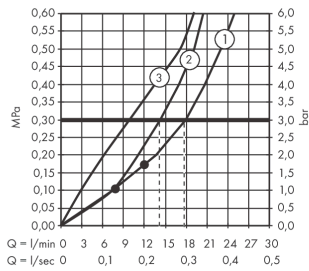

RainSelect

Thermostat Unterputz für 3 Verbraucher mit integriertem Brausehalter

Oberflächen: **Chrom** Artikelnummer: **15356000**

Einbaubeispiel

RainSelect
1531118X / 15356XXX