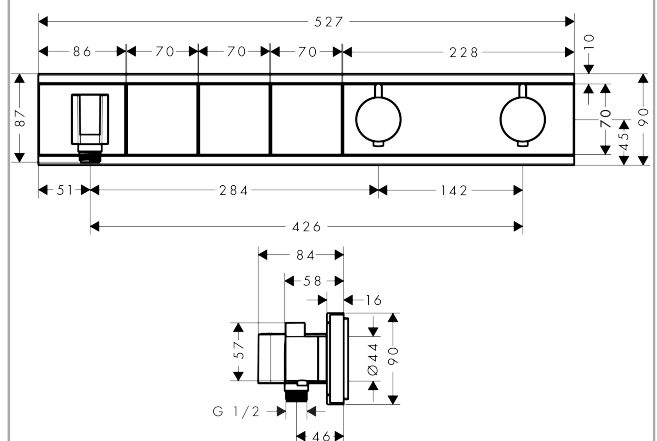

RainSelect

Thermostat Unterputz für 3 Verbraucher mit integriertem Brausehalter

Oberflächen: **Chrom** Artikelnummer: **15356000**

Beschreibung

Merkmale

- Besteht aus: Thermostat, Brausehalter
- je nach Volumenstrom und Einbausituation ca. 50% Durchflussreduzierung und integrierte Absperrfunktion
- 3 Verbraucher
- gleichzeitige Nutzung von mehreren Verbrauchern
- komfortables Ein-/Ausschalten von 3 Verbrauchern über Select-Button
- maximale Durchflussmenge bei 3 bar: 26 l/min
- Thermostatkartusche, Select Ventil
- min. Betriebsdruck: 1 bar
- max. Betriebsdruck: 10 bar
- Sicherheitssperre bei 40° C
- Temperaturbegrenzung einstellbar
- Rückflussverhinderer
- Schlauchmutter: für Brauseschläuche mit beidseitig konischer oder zylindrischer Mutter
- Anschlussart: Grundkörper
- Thermostat wird geliefert mit Tasten Handbrause, Waterfall, Rain large
- Watermark WMK25718 / TMV
- ACS 18 ACC LY 046, valide jusqu'au 24.01.2023

Technologie

Designpreise

Zertifikate

Produktabbildung

Maßzeichnung

RainSelect

Thermostat Unterputz für 3 Verbraucher mit integriertem Brausehalter

Oberflächen: **Chrom** Artikelnummer: **15356000**