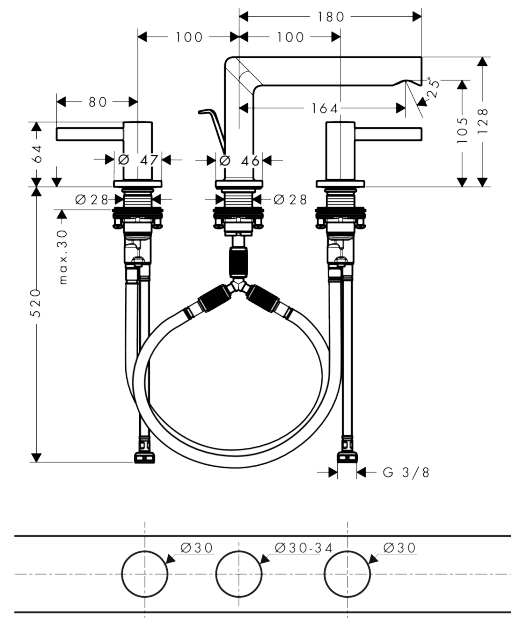

Zesis S

3-Loch Waschtischarmatur 100 mit Zugstangen-Ablaufgarnitur

Oberfläche: **Chrom** Artikelnummer: **74733000**

Beschreibung

Merkmale

- besteht aus: 3-Loch Waschtischarmatur, Ablaufgarnitur
- ComfortZone: 100
- Ausladung: 164 mm
- Auslaufhöhe: 105 mm
- Griffvariante: Hebelgriff
- Strahlart: Normalstrahl
- maximale Durchflussmenge bei 3 bar: 4 l/min
- Keramikventile heiß/kalt 90°
- für Durchlauferhitzer geeignet
- Zugstangen-Ablaufgarnitur G 1¼
- Material Ablaufgarnitur: Synthetik
- Anschlussart: G ¾ Anschlusschläuche
- Anschlussgröße: DN15
- PA-IX 10320/IO

Technologie

Produktabbildung

Maßzeichnung

Zesis S

3-Loch Waschtischarmatur 100 mit Zugstangen-Ablaufgarnitur

Oberfläche: **Chrom** Artikelnummer: **74733000**

Durchflussdiagramm