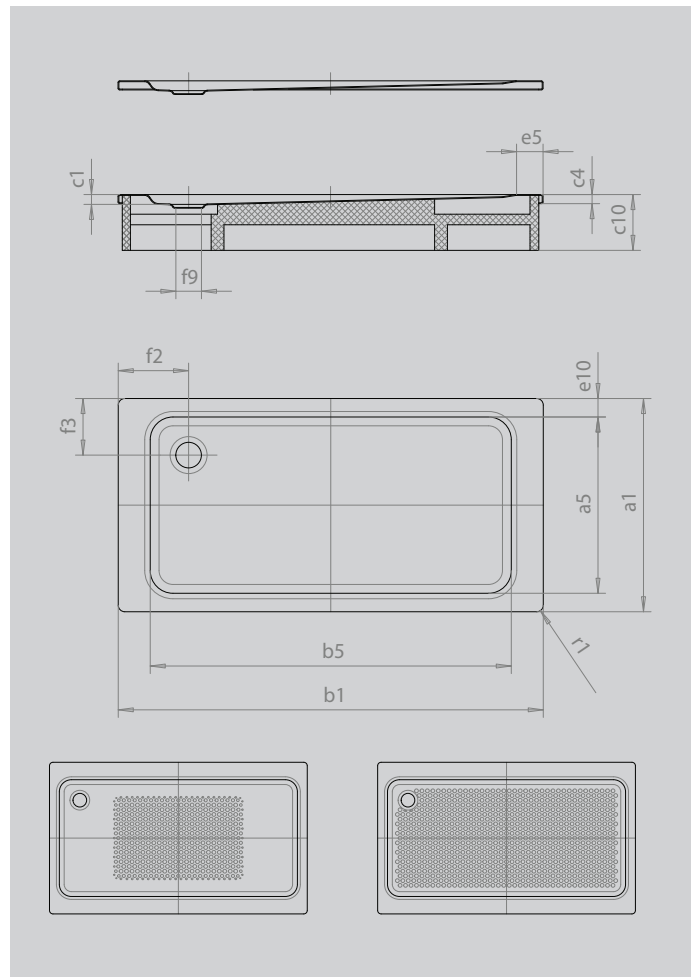

SUPERPLAN

- exklusives, elegantes Design
- aus KALDEWEI Stahl-Emaile
- Ablaufdeckel nahezu bündig in die Duschkfläche integriert (nur in Kombination mit den Ablaufgamituren KA 90)

Abbildung ähnlich

SECURE⁺

Modell		441
Äußere Länge	a_1	900 mm
Innere Länge	a_5	790 mm
Äußere Breite	b_1	1800 mm
Innere Breite	b_5	1580 mm
Tiefe Innen	c_1	51 mm
Randhöhe	c_4	32 mm
Höhe mit Wannenträger extraflach	c_{16}	49 mm
Randbreite	e_{10}, e_5	50; 100 mm
Durchmesser Ablaufloch	f_9	Ø 90 mm
Abstand Wannrand bis Mitte Ablaufloch	f_2, f_3	250; 200 mm
Äußerer Radius	r_1	12 mm
Nettogewicht		41 kg
Antislip		549 x 856 mm
Vollantislip		649 x 1465 mm
SECURE PLUS		Vollflächig