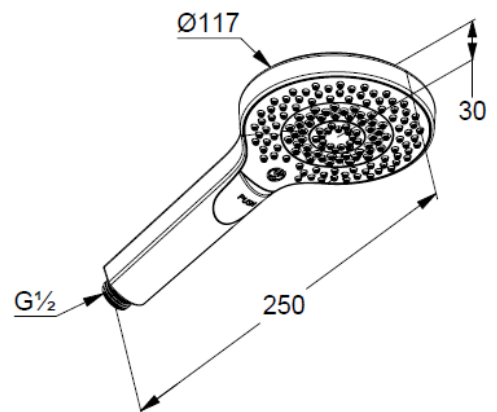

Technische Daten/ Technical Data

KLUDI xDIVE
Handbrause 3 S
DN 15

Artikel- Nr.: 6983005-00

Oberfläche:
05 chrom

Artikeltext
Hersteller KLUDI GmbH & Co. KG
Typ: KLUDI xDIVE
Handbrause 3 S
Artikel- Nr.: 6983005-00

Handbrause 3 S
Durchflussmenge bei 3 bar 15 l/min.
(mit Möglichkeit zur Begrenzung auf 9 l/ min.)
mit Drucktastenumstellung
mit 3 Strahlarten
Body/Hair/Skin
mit Kalkschnellreinigung
Anschlussgewinde G $\frac{1}{2}$
Siebdichtung

Produktabbildung/ Product picture

Maßzeichnung/ Dimensional drawing

Durchfluss/ Flow rate