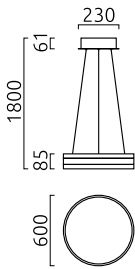

# LIV

Typ	Pendelleuchte
Artikel Nr.	26/1792.07
GTIN (EAN)	4022671103169

### Beschreibung

Neue Oberfläche, jetzt auch in edlem mattschwarz.

LIV, Pendelleuchte, mattweiß, LED nicht austauschbar, direkt/indirekt, IP20

### Material und Maße

Farbe	mattweiß
Werkstoff	Acryldiffusor satiniert
Maße	D 600 mm x H 85 mm
Höhenverstellung	Höhe einstellbar
Pendellänge	150 mm - 1.800 mm
Gewicht	3,8 kg

### Licht- und Elektrotechnik

Leuchtmittel	LED nicht austauschbar
Steuerung	dimmbar Phasenan/abschnitt
Casambi	Optional mit CASAMBI Steuerung erhältlich
Systemleistung	70 W
Netto	5.070 lm (Leuchte/netto)
Brutto	7.710 lm (LED- Modul/brutto)
Lichtfarbe	2.900 K - 2.900 K
CRI	90-100
Lichtaustritt	direkt/indirekt
Schutzart	IP20
Schutzklasse	1
Produktart gemäß EU 2019/2015 und EU 2019/2020	umgebendes Produkt
Energieeffizienzklasse der eingebauten Lichtquelle(n)	F