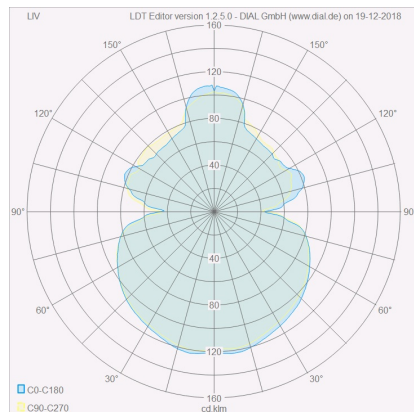

LIV

Typ	Pendelleuchte
Artikel Nr.	26/1792.07
GTIN (EAN)	4022671103169

Beschreibung

Neue Oberfläche, jetzt auch in edlem mattschwarz.

LIV, Pendelleuchte, mattweiß, LED nicht austauschbar, direkt/indirekt, IP20

Material und Maße

Farbe	mattweiß
Werkstoff	Acryldiffusor satiniert
Maße	D 600 mm x H 85 mm
Höhenverstellung	Höhe einstellbar
Pendellänge	150 mm - 1.800 mm
Gewicht	3,8 kg

Licht- und Elektrotechnik

Leuchtmittel	LED nicht austauschbar
Steuerung	dimmbar Phasenan/abschnitt
Casambi	Optional mit CASAMBI Steuerung erhältlich
Systemleistung	70 W
Netto	5.070 lm (Leuchte/netto)
Brutto	7.710 lm (LED- Modul/brutto)
Lichtfarbe	2.900 K - 2.900 K
CRI	90-100
Lichtaustritt	direkt/indirekt
Schutzart	IP20
Schutzklasse	1
Produktart gemäß EU 2019/2015 und EU 2019/2020	umgebendes Produkt
Energieeffizienzklasse der eingebauten Lichtquelle(n)	F

Zubehör

Name	CASAMBI Bluetooth Dimmer CBU-TED
Art.Nr.	6100
Kurztext	CASAMBI, Zubehör