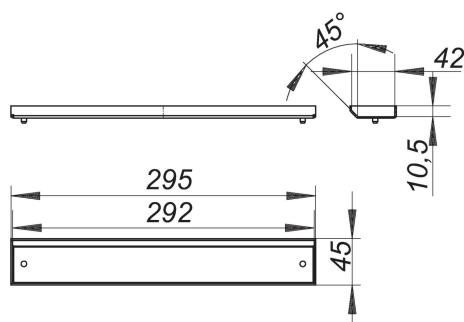

23. August 2021

Abdeckung CeraWall Individual anthrazit matt

Artikel Nr. **537003**
GTIN/EAN: 4001636537003
Rabattgruppe: 11

Abdeckung zu Duschrinnen CeraWall Individual.

Material:
Edelstahl 1.4301, farbig PVD beschichtet anthrazit matt