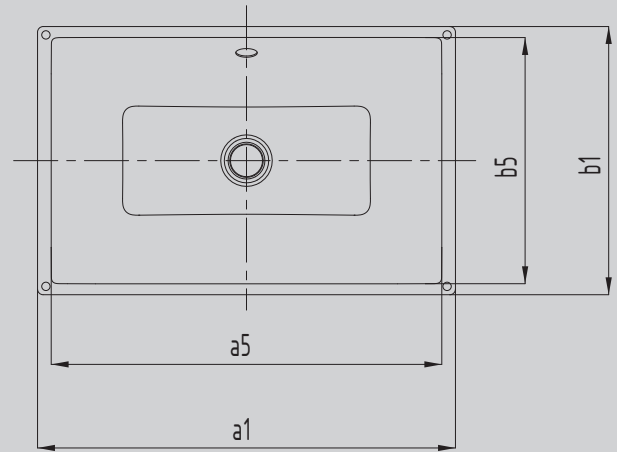

PURO UNTERBAUWASCHTISCH

- eleganter Rechteckwaschtisch in klassisch puristischem Design
- reduzierte präzise Ränder
- großzügig dimensionierter Innenraum
- klare und zeitlose Form – verewigt in langlebigem KALDEWEI Stahl-Emaile
- passend zur PURO Wannenserie
- designed by Anke Salomon

Abbildung ähnlich

Modell			3159
Äußere Länge	a_1		460 mm
Innere Länge	a_5		421 mm
Äußere Breite	b_1		385 mm
Innere Breite	b_5		354 mm
Abstand Spiegelfläche bis Unterkante Ablaufprägung	c_{12}		115 mm
Abstand Außenkante bis Mitte Ablaufloch	f_5		193 mm
Nettogewicht			5 kg