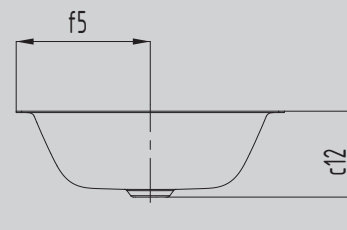

PURO UNTERBAUWASCHTISCH

- eleganter Rechteckwaschtisch in klassisch puristischem Design
- reduzierte präzise Ränder
- großzügig dimensionierter Innenraum
- klare und zeitlose Form – verewigt in langlebigem KALDEWEI Stahl-Emaile
- passend zur PURO Wannenserie
- designed by Anke Salomon

Abbildung ähnlich

Modell			3159
Äußere Länge	a_1		460 mm
Innere Länge	a_5		421 mm
Äußere Breite	b_1		385 mm
Innere Breite	b_5		354 mm
Abstand Spiegelfläche bis Unterkante Ablaufprägung	c_{12}		115 mm
Abstand Außenkante bis Mitte Ablaufloch	f_5		193 mm
Nettogewicht			5 kg