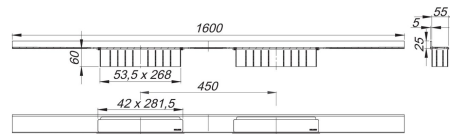

23. August 2021

Duschrinne CeraWall Select Duo Edelstahl poliert, 1600 mm

Artikel Nr. **536136**
GTIN/EAN: 4001636536136
Rabattgruppe: 11

zum Einbau mit Ablaufgehäuse DallFlex Duo, DallFlex Duo Plan und DallFlex Duo senkrecht.

Ablaufschiene mit mehrseitigem Präzisionsgefälle, sichtbar am Übergang zwischen Wand und Boden installiert, geeignet für Boden- und Wandbeläge von 12 – 24 mm (inkl. Kleberbett), Länge millimetergenau anpassbar.

MATERIAL

Edelstahl 1.4301, massiv 5 mm, hochglanzpoliert, Belastungsklasse K 3 (300 kg)

Bestellhinweis CeraWall Select Duo:

Bitte Ablaufgehäuse DallFlex Duo + Duschrinne CeraWall Select Duo bestellen!