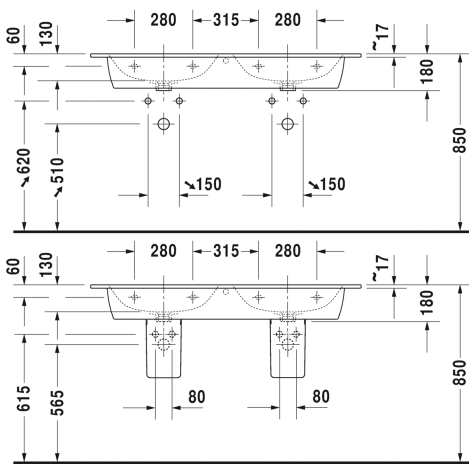

ME by Starck Doppelwaschtisch, Möbel-Doppelwaschtisch #
2336130000 / 2336130030 / 2336130060

| < 1300 mm > |

Doppelwaschtisch, Möbel-Doppelwaschtisch	Größe	Gewicht	Bestellnummer
mit Überlauf, mit Hahnlochbank, 1300 mm			
Farben			
00 Weiss			
Variante			
●	1300 x 490 mm	37,500 Kilogramm	2336130000
● ● ●	1300 x 490 mm	37,500 Kilogramm	2336130030
⊗	1300 x 490 mm	37,500 Kilogramm	2336130060
Infobox			
In Kombination mit Standsäule und Halbsäule werden jeweils 2 Säulen benötigt			
Sanitärkeramiken mit der speziellen WonderGliss Oberflächen Ausführung bleiben sauber und gut aussehend für eine lange Zeit. Wenn Sie WonderGliss bestellen fügen Sie bitte eine "1" als elfte Ziffer zur Bestellnummer hinzu.			
Zubehör			
Raumsparsiphon	1 1/4" mm	0,400 Kilogramm	005076

Ausschreibungstext

DURAVIT ME by Starck Doppelwaschtisch Design by Philippe Starck, mit Überlauf aus Sanitärkeramik. Zwei rechteckige Becken, dezent abgerundeten Ecken und große Innenbecken, Beckengröße (BxT) 525x290mm, für Einloch- optional Dreilocharmaturen. Hahnlochbank (T)=135mm. Montageoptionen: Halbsäulen, Standsäulen oder Unterschrank. Abmessungen(BxTxH) 1300x490x180mm. Weiß. Waschtisch mit Einlocharmatur Best.Nr.2336130000. Waschtisch mit Dreilocharmatur Best.Nr.2336130030. Waschtisch ohne Hahnloch Best.Nr. 2336130060.