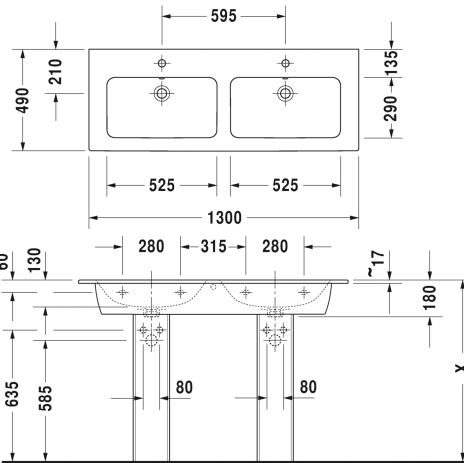

ME by Starck Doppelwaschtisch, Möbel-Doppelwaschtisch #
2336130000 / 2336130030 / 2336130060

| < 1300 mm > |

Doppelwaschtisch, Möbel-Doppelwaschtisch	Größe	Gewicht	Bestellnummer
mit Überlauf, mit Hahnlochbank, 1300 mm			
Farben			
00 Weiss			
Variante			
●	1300 x 490 mm	37,500 Kilogramm	2336130000
● ● ●	1300 x 490 mm	37,500 Kilogramm	2336130030
⊗	1300 x 490 mm	37,500 Kilogramm	2336130060
Infobox			
In Kombination mit Standsäule und Halbsäule werden jeweils 2 Säulen benötigt			
Sanitärkeramiken mit der speziellen WonderGliss Oberflächen Ausführung bleiben sauber und gut aussehend für eine lange Zeit. Wenn Sie WonderGliss bestellen fügen Sie bitte eine "1" als elfte Ziffer zur Bestellnummer hinzu.			
Zubehör			
Raumsparsiphon	1 1/4" mm	0,400 Kilogramm	005076