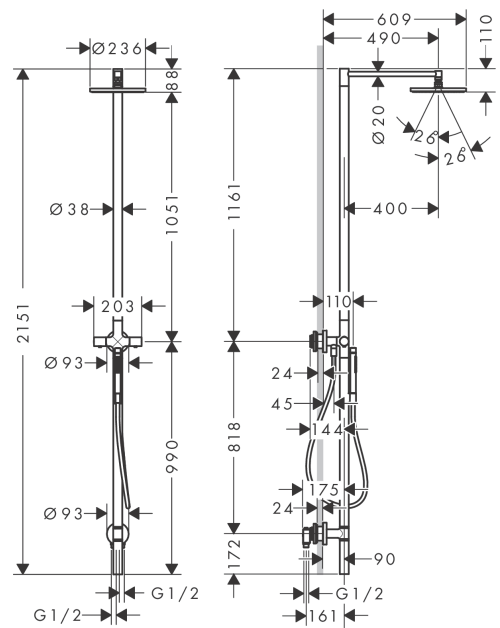

AXOR Starck

Nature Duschsäule mit Kopfbrause 240 1jet

Oberfläche: **Polished Red Gold** Artikelnummer: **12670300**

Merkmale

- besteht aus: Duschsäule, Kopfbrause, Stabhandbrause, Brausemischer, Brauseschlauch
- Brausekopfgröße: 240 mm
- Kopfbrause 240 1jet
- Strahlart: PowderRain
- maximale Durchflussmenge bei 3 bar: 13,2 l/min
- maximale Durchflussmenge bei 1 bar: 7,5 l/min
- Strahlart Handbrause: Rain, Mono
- Durchfluss für Handbrause bei 3 bar: 13,2 l/min
- min. Betriebsdruck: 1 bar
- max. Betriebsdruck: 10 bar
- Verbraucheransteuerung durch Drehen
- für Durchlauferhitzer geeignet
- Montage: Wandmontage
- Anschlussgröße: DN15
- Anschlussart: G ½
- Aufputzmontage
- Rückflussverhinderer
- 2 Verbraucher
- einfache Entleerfunktion durch Entfernen der Rückschlagventile
- Anwendungsbereich: Outdoor
- bei Überwinterung/Frostgefahr: Das Produkt muss komplett demontiert, entleert und trocken eingelagert werden. Alle Komponenten dürfen kein Wasser mehr enthalten.
- der Wasseranschluss des Produktes muss zugänglich sein

Technologie

AXOR Starck
Nature Duschsäule mit Kopfbrause 240 1jet
 Oberfläche: **Polished Red Gold** Artikelnummer: **12670300**

Produktabbildung

Maßzeichnung

Durchflussdiagramm

AXOR Starck
Nature Duschsäule mit Kopfbrause 240 1jet
Oberfläche: **Polished Red Gold** Artikelnummer: **12670300**

Einbaubeispiel