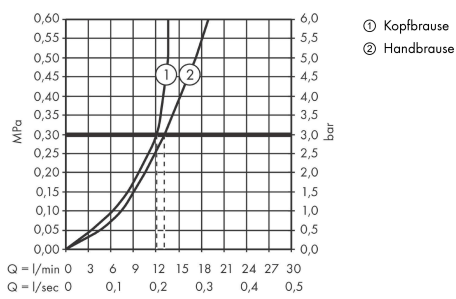

AXOR Starck

Nature Duschsäule mit Kopfbrause 240 1jet

Oberfläche: **Polished Red Gold** Artikelnummer: **12670300**

Merkmale

- besteht aus: Duschsäule, Kopfbrause, Stabhandbrause, Brausemischer, Brauseschlauch
- Brausekopfgröße: 240 mm
- Kopfbrause 240 1jet
- Strahlart: PowderRain
- maximale Durchflussmenge bei 3 bar: 13,2 l/min
- maximale Durchflussmenge bei 1 bar: 7,5 l/min
- Strahlart Handbrause: Rain, Mono
- Durchfluss für Handbrause bei 3 bar: 13,2 l/min
- min. Betriebsdruck: 1 bar
- max. Betriebsdruck: 10 bar
- Verbraucheransteuerung durch Drehen
- für Durchlauferhitzer geeignet
- Montage: Wandmontage
- Anschlussgröße: DN15
- Anschlussart: G ½
- Aufputzmontage
- Rückflussverhinderer
- 2 Verbraucher
- einfache Entleerfunktion durch Entfernen der Rückschlagventile
- Anwendungsbereich: Outdoor
- bei Überwinterung/Frostgefahr: Das Produkt muss komplett demontiert, entleert und trocken eingelagert werden. Alle Komponenten dürfen kein Wasser mehr enthalten.
- der Wasseranschluss des Produktes muss zugänglich sein

Technologie

AXOR Starck
Nature Duschsäule mit Kopfbrause 240 1jet
 Oberfläche: **Polished Red Gold** Artikelnummer: **12670300**

Produktabbildung

Maßzeichnung

Durchflussdiagramm

AXOR Starck
Nature Duschsäule mit Kopfbrause 240 1jet
Oberfläche: **Polished Red Gold** Artikelnummer: **12670300**