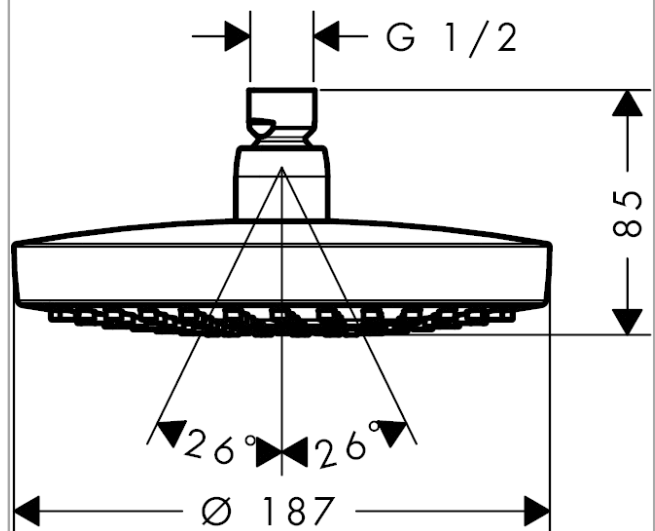

Croma Select S Kopfbrause 180 2jet

Oberflächen: **Chrom** Artikelnummer: **26522000**

Beschreibung

Merkmale

- Brausekopfgröße: 180 mm
- Kopfbrause im Winkel verstellbar
- Strahlart: Rain, IntenseRain
- Durchflussmenge Rain Strahl (bei 3 bar): 17 l/min
- Durchflussmenge IntenseRain Strahl (bei 3 bar): 16 l/min
- Select Umstellung an der Kopfbrause
- Oberfläche Strahlscheibe in zwei Varianten: chrom oder weiß
- Material Strahlscheibe: Kunststoff
- Montage: Decke oder Wand
- Anschlussgewinde G 1/2
- Anschlussgröße: DN15
- ACS 17 ACC NY 092, valide jusqu'au 31.03.2022
- KIWA UK 1511700
- WRAS 1510335

Technologie

Designpreise

Zertifikate

Produktabbildung

Maßzeichnung

Croma Select S
Kopfbrause 180 2jet

Oberflächen: **Chrom** Artikelnummer: **26522000**

Durchflussdiagramm

Die Verbrauchswerte wurden praxisnah mit den dazugehörigen Armaturen (Thermostat/Mischer/Unterputzventil) gemessen.

Croma Select S
Kopfbrause 180 2jet
 Oberflächen: **Chrom** Artikelnummer: **26522000**

Explosionszeichnung

Baujahr: >02/18

Croma Select S
Kopfbrause 180 2jet
 Oberflächen: **Chrom** Artikelnummer: **26522000**

Ersatzteilliste

Baujahr: >02/18

Pos.	Beschreibung	Artikelnummer	PG	VE
1	Dichtung	98058000	0	1
2	Umsteller kpl.	98343000	0	1
3	Sieb	97735000	0	1