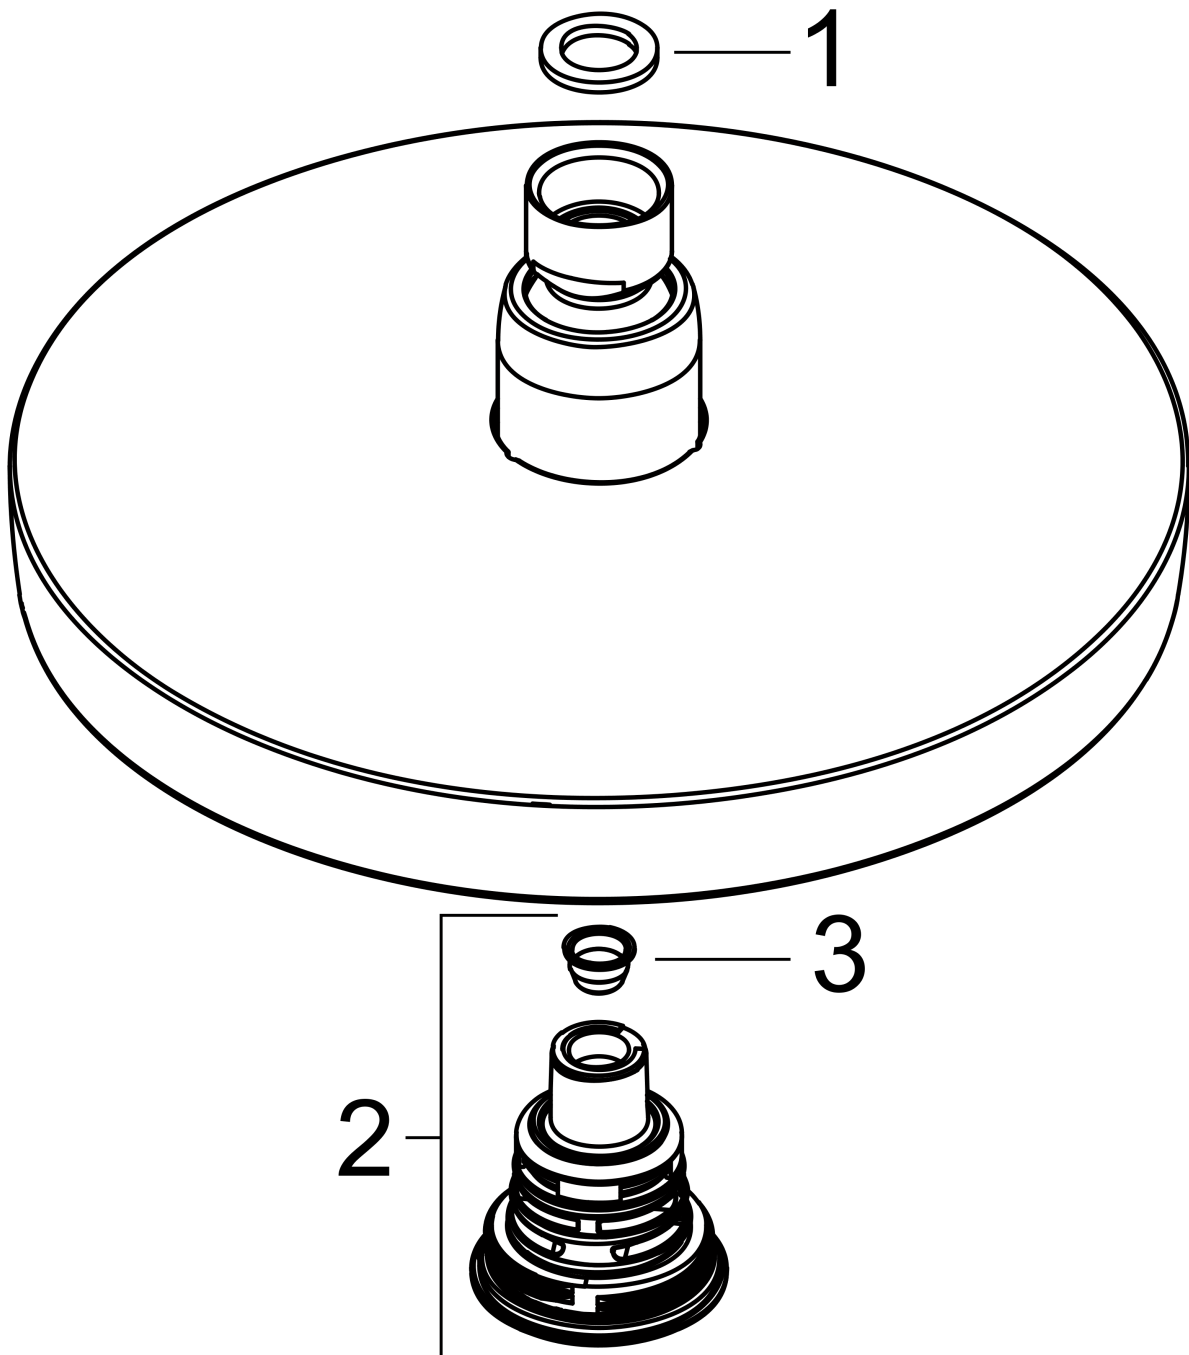

Croma Select S Kopfbrause 180 2jet

Oberflächen: **Chrom** Artikelnummer: **26522000**

Beschreibung

Merkmale

- Brausekopfgröße: 180 mm
- Kopfbrause im Winkel verstellbar
- Strahlart: Rain, IntenseRain
- Durchflussmenge Rain Strahl (bei 3 bar): 17 l/min
- Durchflussmenge IntenseRain Strahl (bei 3 bar): 16 l/min
- Select Umstellung an der Kopfbrause
- Oberfläche Strahlscheibe in zwei Varianten: chrom oder weiß
- Material Strahlscheibe: Kunststoff
- Montage: Decke oder Wand
- Anschlussgewinde G 1/2
- Anschlussgröße: DN15
- ACS 17 ACC NY 092, valide jusqu'au 31.03.2022
- KIWA UK 1511700
- WRAS 1510335

Technologie

Designpreise

Zertifikate

Produktabbildung

Maßzeichnung

Croma Select S
Kopfbrause 180 2jet

Oberflächen: **Chrom** Artikelnummer: **26522000**

Durchflussdiagramm

Die Verbrauchswerte wurden praxisnah mit den dazugehörigen Armaturen (Thermostat/Mischer/Unterputzventil) gemessen.

Croma Select S
Kopfbrause 180 2jet
 Oberflächen: **Chrom** Artikelnummer: **26522000**

Explosionszeichnung

Baujahr: >02/18

Croma Select S
Kopfbrause 180 2jet
 Oberflächen: **Chrom** Artikelnummer: **26522000**

Ersatzteilliste

Baujahr: >02/18

Pos.	Beschreibung	Artikelnummer	PG	VE
1	Dichtung	98058000	0	1
2	Umsteller kpl.	98343000	0	1
3	Sieb	97735000	0	1