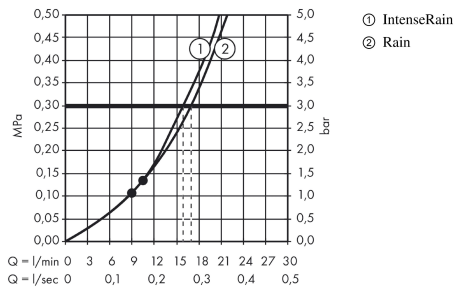

Croma Select S Kopfbrause 180 2jet

Oberflächen: **Chrom** Artikelnummer: **26522000**

Beschreibung

Merkmale

- Brausekopfgröße: 180 mm
- Kopfbrause im Winkel verstellbar
- Strahlart: Rain, IntenseRain
- Durchflussmenge Rain Strahl (bei 3 bar): 17 l/min
- Durchflussmenge IntenseRain Strahl (bei 3 bar): 16 l/min
- Select Umstellung an der Kopfbrause
- Oberfläche Strahlscheibe in zwei Varianten: chrom oder weiß
- Material Strahlscheibe: Kunststoff
- Montage: Decke oder Wand
- Anschlussgewinde G 1/2
- Anschlussgröße: DN15
- ACS 17 ACC NY 092, valide jusqu'au 31.03.2022
- KIWA UK 1511700
- WRAS 1510335

Technologie

Designpreise

Zertifikate

Produktabbildung

Maßzeichnung

Croma Select S
Kopfbrause 180 2jet

Oberflächen: **Chrom** Artikelnummer: **26522000**

Durchflussdiagramm