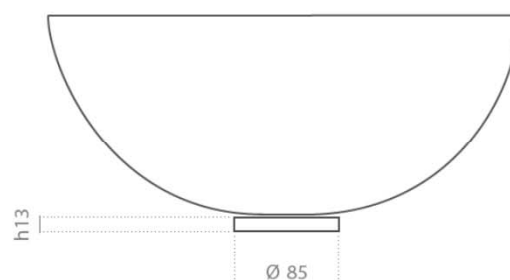

**Gewicht:** 6,8 kg

**Lochbohrung:** Ø 45 mm

### Zubehör inklusive:

Ablaufventil Piletta Free Flow chrom

Basisring Anello chrom

Ø 340

h 170

h 13

Ø 85

Die Maßtoleranzen (+/-3 mm) und Ebenheitstoleranzen (DIN 18202) unterliegen den üblichen materialspezifischen Toleranzen von Bau- und Werkstoffen, anlehnend an die DIN 18202. Lochbohrungen müssen nach Auflegen des Waschtisches auf die Trägerplatte angezeichnet werden.