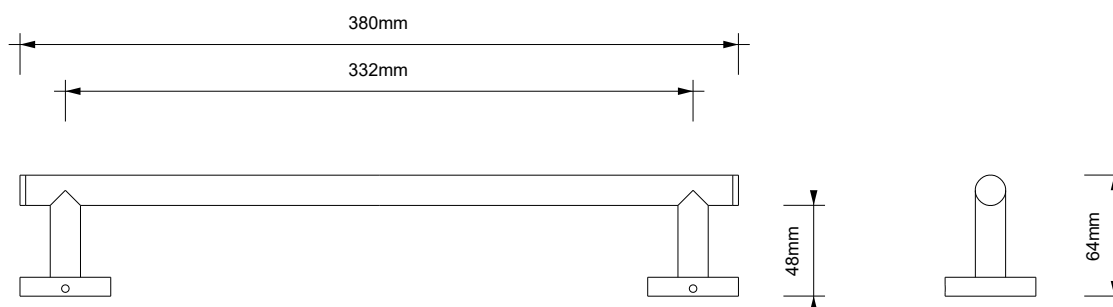

DECOR WALTHER®

Since 1973

BA HTE38

MASSZEICHNUNG
DIMENSIONAL DRAWING
DESSIN DIMENSIONNEL
DISEGNO DIMENSIONALE

16 May 2022 / FG
M 1:4

Alle Angaben ohne Gewähr.
Maß und Modelländerungen vorbehalten.
All information without engagement.
Measurement and changes conditionally.
Toutes les données sans garantie.
Les dimensions et les modèles peuvent
être modifiés sans préavis.
Tutti i dati senza garanzia. Le dimensioni
e i modelli sono soggetti a modifiche
senza preavviso.

© 2022.
Decor Walther Einrichtungs GmbH.
All rights reserved.

DECOR WALTHER
EINRICHTUNGS GMBH
BETTINASTRASSE 72
D-63067 OFFENBACH/MAIN
PHONE 0049 (0)69 / 272279-0
FAX 0049 (0)69 / 272279-27
INFO@DECOR-WALTHER.DE
WWW.DECOR-WALTHER.DE