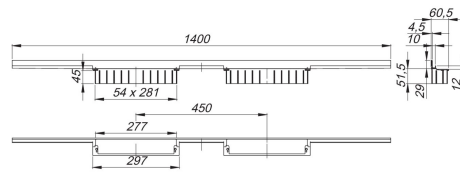

## Duschrinne CeraWall Individual Duo, 1400 mm

Artikel Nr. **536037**  
GTIN/EAN: 4001636536037  
Rabattgruppe: 11

zum Einbau mit Ablaufgehäuse DallFlex Duo, DallFlex Duo Plan und DallFlex Duo senkrecht.

Ablaufprofil zum verdeckten Einbau am Übergang zwischen Wand und Boden, geeignet für Boden- und Wandbeläge von 12 – 24 mm (inkl. Kleberbett), Länge millimetergenau anpassbar.

Ausführung:

- selbstklebendes Sicherheitsband S 3 mit Schnittschutzarmierung aus Edelstahl zum Schutz der Flächenabdichtung und Schalldämmband zur Entkoppelung vom Baukörper
- Montagezubehör und Positionierhilfen
- Anreißschablone
- Bauschutzabdeckung