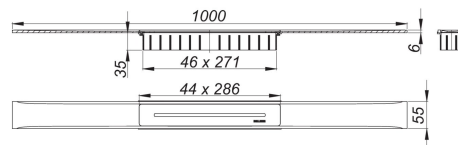

23. August 2021

DALLMER**Duschrinne CeraFloor Select messing matt, 1000 mm**

Artikel Nr. **538413**
 GTIN/EAN: 4001636538413
 Rabattgruppe: 11

DIN 18534
 konform

zum Einbau mit Ablaufgehäusen CeraFlex, CeraFlex Plan, CeraFlex senkrecht, DallFlex, DallFlex Plan, DallFlex senkrecht und Duschelementen DallFlex Floor, DallFlex Floor Plan, DallFlex Wall, DallFlex Wall Plan..

Ablaufschiene mit mehrseitigem Präzisionsgefälle, flächenbündig in der Duschfläche installiert, geeignet für Bodenbeläge von 10 – 32 mm und Wandbeläge von 12 – 24 mm (inkl. Kleberbett), Länge millimetergenau anpassbar.

Ausführung:

- Abdeckung
- Montagezubehör und Positionierhilfen
- Bauschutzabdeckung

Material:

Edelstahl 1.4301, massiv 6 mm, Belastungsklasse K 3 (300 kg), farbig PVD beschichtet
 messing matt

Bestellhinweis CeraFloor Select: