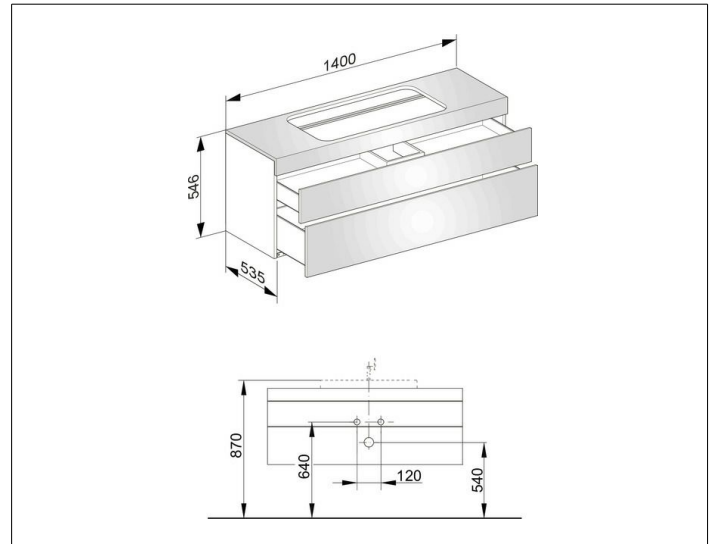

Edition 400

31583210100 Waschtischunterbau

PRODUKT

ZEICHNUNG

OBERFLÄCHE

weiß Hochglanz/weiß Hochglanz

ABMESSUNG

1400 x 546 x 535 mm