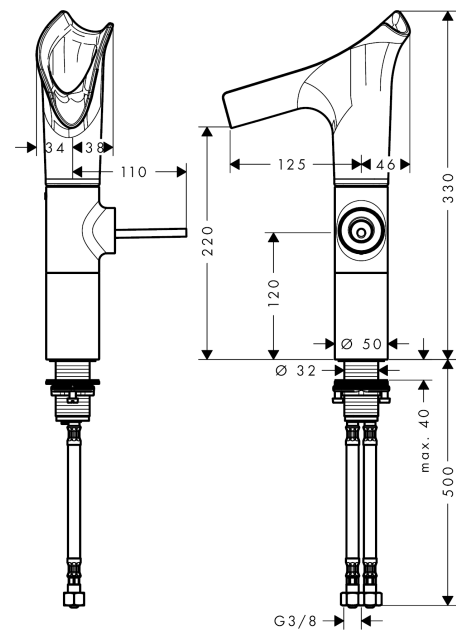

AXOR Starck V

Einhebel-Waschtischmischer 220 mit Glasauslauf für Aufsatzwaschtische mit Ablaufgarnitur

Oberfläche: **Edelstahl Optic** Artikelnummer: **12114800**

Merkmale

- besteht aus: Einhebel-Waschtischmischer, Ablaufgarnitur
- ComfortZone 220
- Ausladung: 125 mm
- Auslaufhöhe: 220 mm
- Griffvariante: Pingriff
- Schwenkbereich einstellbar in 3 Stufen auf 95°, 120° oder 360°
- Strahlart: Laminarstrahl
- Auslauf einfach über EasyClick Verbindung abnehmbar mit Selbstschluss-Funktion
- Auslauf ist spülmaschinengeeignet
- Material Auslauf: Kristallglas
- maximale Durchflussmenge bei 3 bar: 4 l/min
- Keramikmischsystem
- unverschleißbare Ablaufgarnitur
- Anschlussart: G $\frac{3}{8}$ Anschlussschläuche
- Anschlussgröße: DN15
- Griff rechts oder links positionierbar
- Nicht empfohlen für den öffentlichen und halb-öffentlichen Bereich
- EU-Taxonomie: max. 6 l/min - wesentlicher Beitrag (SC) möglich

Technologie

AXOR Starck V
Einhebel-Waschtischmischer 220 mit Glasauslauf für Aufsatzwaschtische mit Ablaufgarnitur
 Oberfläche: **Edelstahl Optic** Artikelnummer: **12114800**

Produktabbildung

Maßzeichnung

Durchflussdiagramm