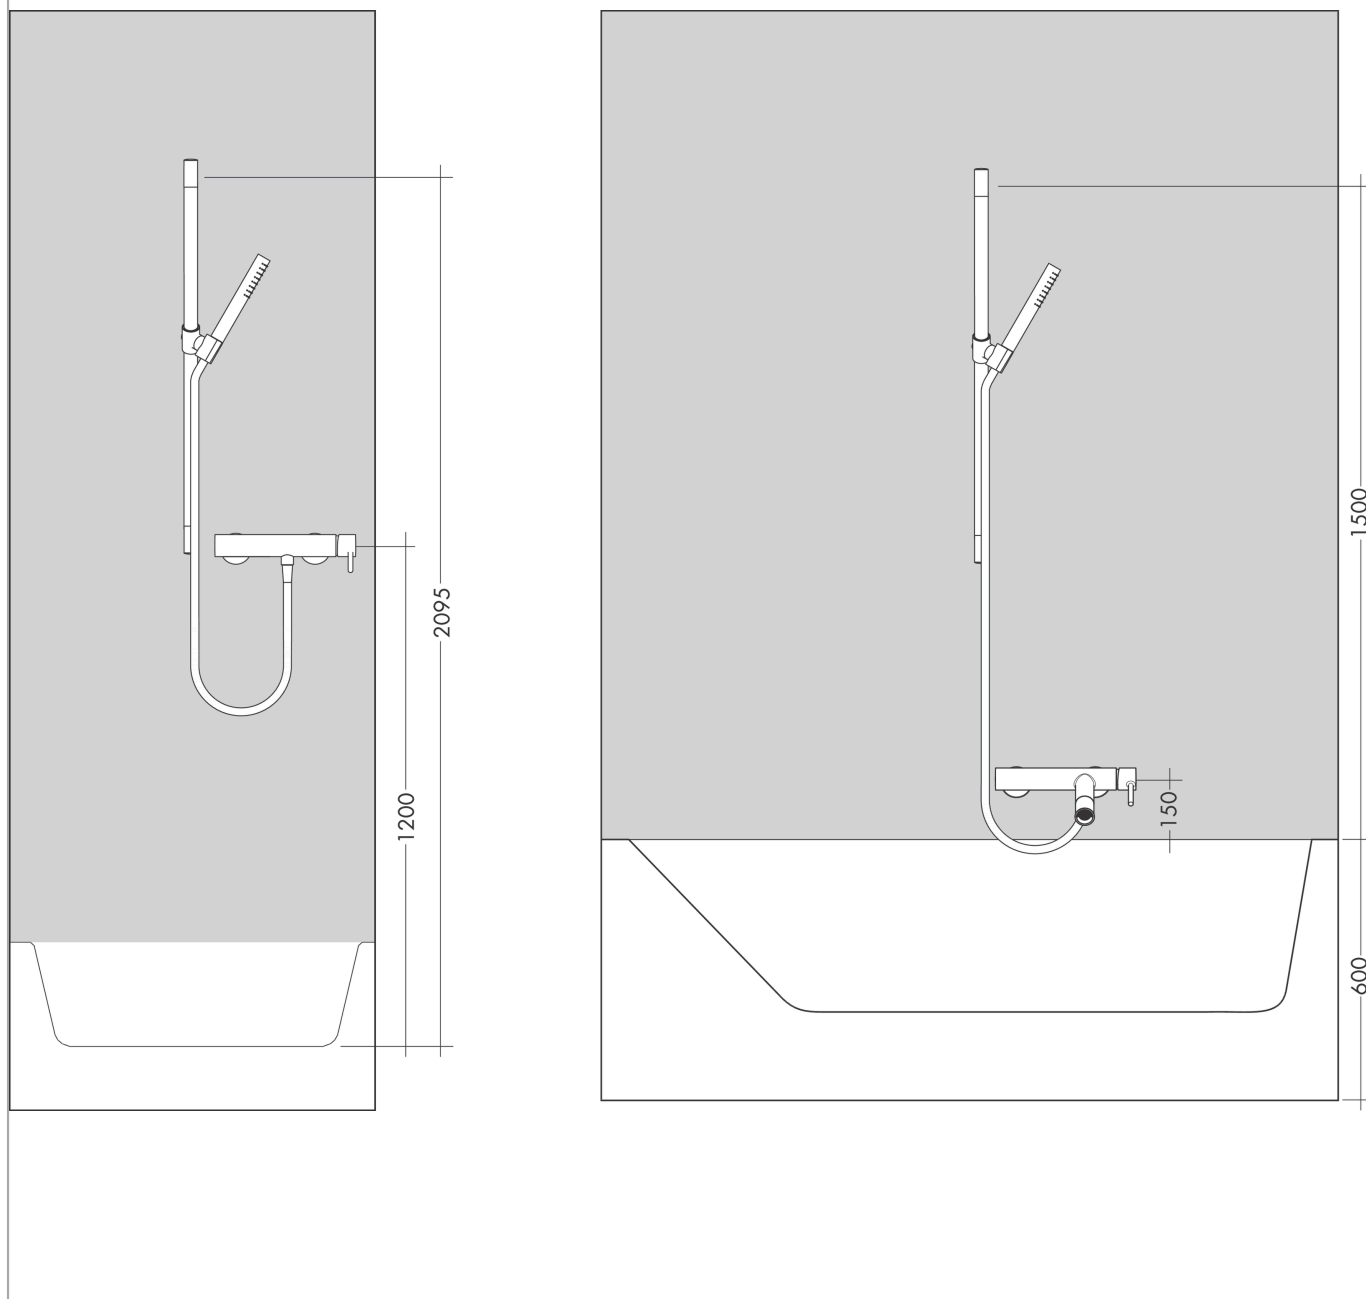

AXOR Uno
Brauseset 0,90 m mit Handbrause 120 3jet
 Oberfläche: **Polished Black Chrome** Artikelnummer: **27987330**

Merkmale

- besteht aus: Handbrause, Brausestange, Brauseschlauch, Handbrausehalterung
- Brausekopfgröße: 120 mm
- Strahlart: Rain, RainAir, WhirlAir
- komfortable Strahlartenumstellung durch Select-Taste
- um 30° verstellbarer Neigungswinkel
- Wandstange 0,90 m
- Halter für Brauseschlauch mit konischer Mutter
- maximale Durchflussmenge bei 3 bar: 15 l/min
- Mindestfließdruck: 1 bar
- Wandbefestigung: Schraubbefestigung
- Wandstützen aus Metall
- Profil Brausestange: rund
- Bohrabstand 915 mm
- brauseseitiger Drehwirbel gegen lästiges Verdrehen des Brauseschlauches

Technologie

Produktabbildung

Maßzeichnung

AXOR Uno
Brauseset 0,90 m mit Handbrause 120 3jet
 Oberfläche: **Polished Black Chrome** Artikelnummer: **27987330**

Durchflussdiagramm

Die Verbrauchswerte wurden praxisnah mit den dazugehörigen Armaturen (Thermostat/Mischer/Unterputzventil) gemessen.

AXOR Uno
Brauseset 0,90 m mit Handbrause 120 3jet
Oberfläche: **Polished Black Chrome** Artikelnummer: **27987330**

Einbaubeispiel

AXOR Uno
Brauseset 0,90 m mit Handbrause 120 3jet
Oberfläche: **Polished Black Chrome** Artikelnummer: **27987330**

Explosionszeichnung

Baujahr: >11/16

AXOR Uno
Brauseset 0,90 m mit Handbrause 120 3jet
Oberfläche: **Polished Black Chrome** Artikelnummer: **27987330**

Ersatzteilliste

Baujahr: >11/16

Pos.		Artikelnummer	PG	VE
1	Wandstange	27989330	98	1
2	Handbrause	26050330	98	1