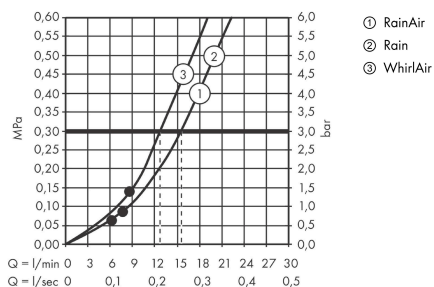

AXOR Uno
Brauseset 0,90 m mit Handbrause 120 3jet
 Oberfläche: **Polished Black Chrome** Artikelnummer: **27987330**

Merkmale

- besteht aus: Handbrause, Brausestange, Brauseschlauch, Handbrausehalterung
- Brausekopfgröße: 120 mm
- Strahlart: Rain, RainAir, WhirlAir
- komfortable Strahlartenumstellung durch Select-Taste
- um 30° verstellbarer Neigungswinkel
- Wandstange 0,90 m
- Halter für Brauseschlauch mit konischer Mutter
- maximale Durchflussmenge bei 3 bar: 15 l/min
- Mindestfließdruck: 1 bar
- Wandbefestigung: Schraubbefestigung
- Wandstützen aus Metall
- Profil Brausestange: rund
- Bohrabstand 915 mm
- brauseseitiger Drehwirbel gegen lästiges Verdrehen des Brauseschlauches

Technologie

Produktabbildung

Maßzeichnung

AXOR Uno
Brauseset 0,90 m mit Handbrause 120 3jet
 Oberfläche: **Polished Black Chrome** Artikelnummer: **27987330**

Durchflussdiagramm

Die Verbrauchswerte wurden praxisnah mit den dazugehörigen Armaturen (Thermostat/Mischer/Unterputzventil) gemessen.