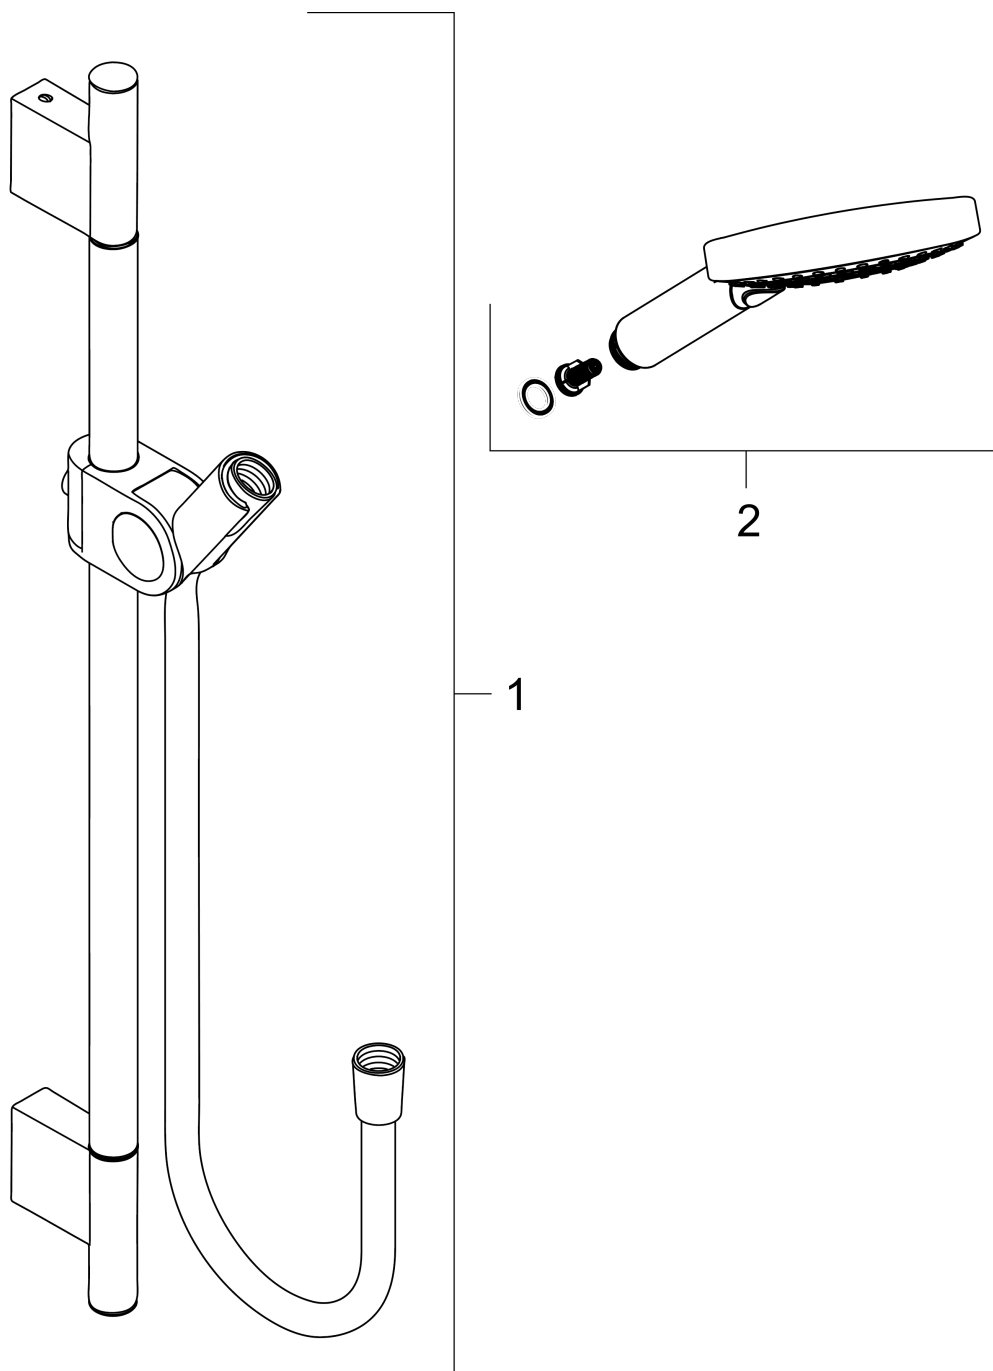

AXOR Uno
Brauseset 0,90 m mit Handbrause 120 3jet
 Oberfläche: **Polished Black Chrome** Artikelnummer: **27987330**

Merkmale

- besteht aus: Handbrause, Brausestange, Brauseschlauch, Handbrausehalterung
- Brausekopfgröße: 120 mm
- Strahlart: Rain, RainAir, WhirlAir
- komfortable Strahlartenumstellung durch Select-Taste
- um 30° verstellbarer Neigungswinkel
- Wandstange 0,90 m
- Halter für Brauseschlauch mit konischer Mutter
- maximale Durchflussmenge bei 3 bar: 15 l/min
- Mindestfließdruck: 1 bar
- Wandbefestigung: Schraubbefestigung
- Wandstützen aus Metall
- Profil Brausestange: rund
- Bohrabstand 915 mm
- brauseseitiger Drehwirbel gegen lästiges Verdrehen des Brauseschlauches

Technologie

Produktabbildung

Maßzeichnung

AXOR Uno
Brauseset 0,90 m mit Handbrause 120 3jet
 Oberfläche: **Polished Black Chrome** Artikelnummer: **27987330**

Durchflussdiagramm

Die Verbrauchswerte wurden praxisnah mit den dazugehörigen Armaturen (Thermostat/Mischer/Unterputzventil) gemessen.

AXOR Uno
Brauseset 0,90 m mit Handbrause 120 3jet
Oberfläche: **Polished Black Chrome** Artikelnummer: **27987330**

Einbaubeispiel

AXOR Uno
Brauseset 0,90 m mit Handbrause 120 3jet
Oberfläche: **Polished Black Chrome** Artikelnummer: **27987330**

Explosionszeichnung

Baujahr: >11/16

AXOR Uno
Brauseset 0,90 m mit Handbrause 120 3jet
Oberfläche: **Polished Black Chrome** Artikelnummer: **27987330**

Ersatzteilliste

Baujahr: >11/16

Pos.		Artikelnummer	PG	VE
1	Wandstange	27989330	98	1
2	Handbrause	26050330	98	1