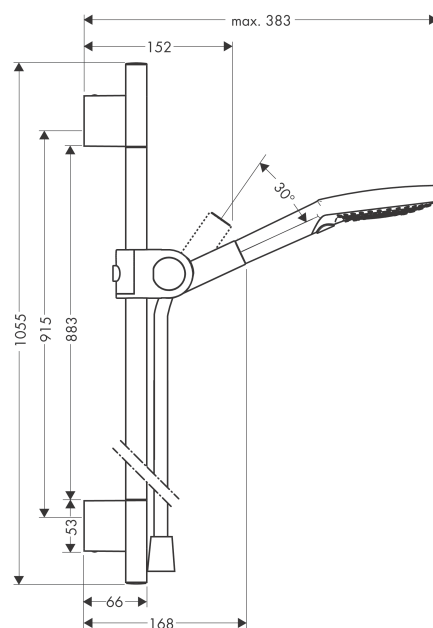

AXOR Uno
Brauseset 0,90 m mit Handbrause 120 3jet
 Oberfläche: **Polished Black Chrome** Artikelnummer: **27987330**

Merkmale

- besteht aus: Handbrause, Brausestange, Brauseschlauch, Handbrausehalterung
- Brausekopfgröße: 120 mm
- Strahlart: Rain, RainAir, WhirlAir
- komfortable Strahlartenumstellung durch Select-Taste
- um 30° verstellbarer Neigungswinkel
- Wandstange 0,90 m
- Halter für Brauseschlauch mit konischer Mutter
- maximale Durchflussmenge bei 3 bar: 15 l/min
- Mindestfließdruck: 1 bar
- Wandbefestigung: Schraubbefestigung
- Wandstützen aus Metall
- Profil Brausestange: rund
- Bohrabstand 915 mm
- brauseseitiger Drehwirbel gegen lästiges Verdrehen des Brauseschlauches

Technologie

Produktabbildung

Maßzeichnung

AXOR Uno
Brauseset 0,90 m mit Handbrause 120 3jet
 Oberfläche: **Polished Black Chrome** Artikelnummer: **27987330**

Durchflussdiagramm

Die Verbrauchswerte wurden praxisnah mit den dazugehörigen Armaturen (Thermostat/Mischer/Unterputzventil) gemessen.

AXOR Uno
Brauseset 0,90 m mit Handbrause 120 3jet
Oberfläche: **Polished Black Chrome** Artikelnummer: **27987330**

Einbaubeispiel

AXOR Uno
Brauseset 0,90 m mit Handbrause 120 3jet
Oberfläche: **Polished Black Chrome** Artikelnummer: **27987330**

Explosionszeichnung

Baujahr: >11/16

AXOR Uno
Brauseset 0,90 m mit Handbrause 120 3jet
Oberfläche: **Polished Black Chrome** Artikelnummer: **27987330**

Ersatzteilliste

Baujahr: >11/16

Pos.		Artikelnummer	PG	VE
1	Wandstange	27989330	98	1
2	Handbrause	26050330	98	1