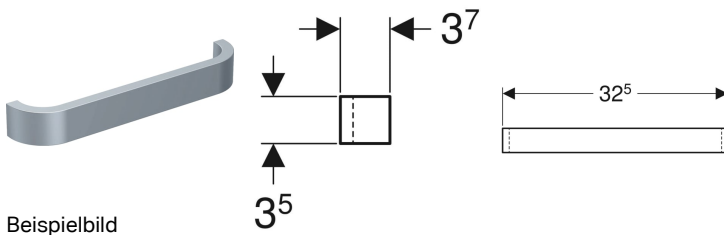

Geberit Renova Comfort Handtuchhalter für Badezimmermöbel

Beispielbild

Verwendungszwecke

- Zur Befestigung an einem Waschtischunterschrank

Eigenschaften

- Kann links oder rechts montiert werden

Lieferumfang

- Befestigungsmaterial

- Als Handtuchhalter oder Griff einsetzbar

Technische Daten

Werkstoff | Aluminium

Art.-Nr.	L	VE1
538500000	32.5 cm	1 St.