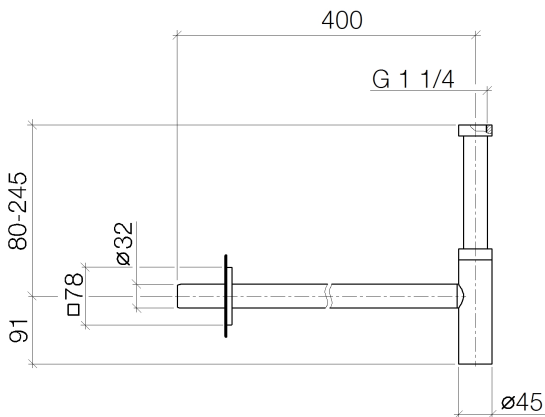

Waschtisch - Deque
Geruchverschluss 1 1/4" - platin matt
Artikelnummer: 10 060 780-06

- Rosette 78 x 78 mm

platin matt

Maßzeichnung

Alle Angaben in mm / inch = mm x 0,0394

Waschtisch - Deque
Geruchverschluss 1 1/4" - platin matt
Artikelnummer: 10 060 780-06

Waschtisch - Deque
Geruchverschluss 1 1/4" - platin matt
Artikelnummer: 10 060 780-06

Weitere Oberflächenvarianten

chrom
10 060 780-00

platin
10 060 780-08

messing gebürstet
10 060 780-28

schwarz matt
10 060 780-33