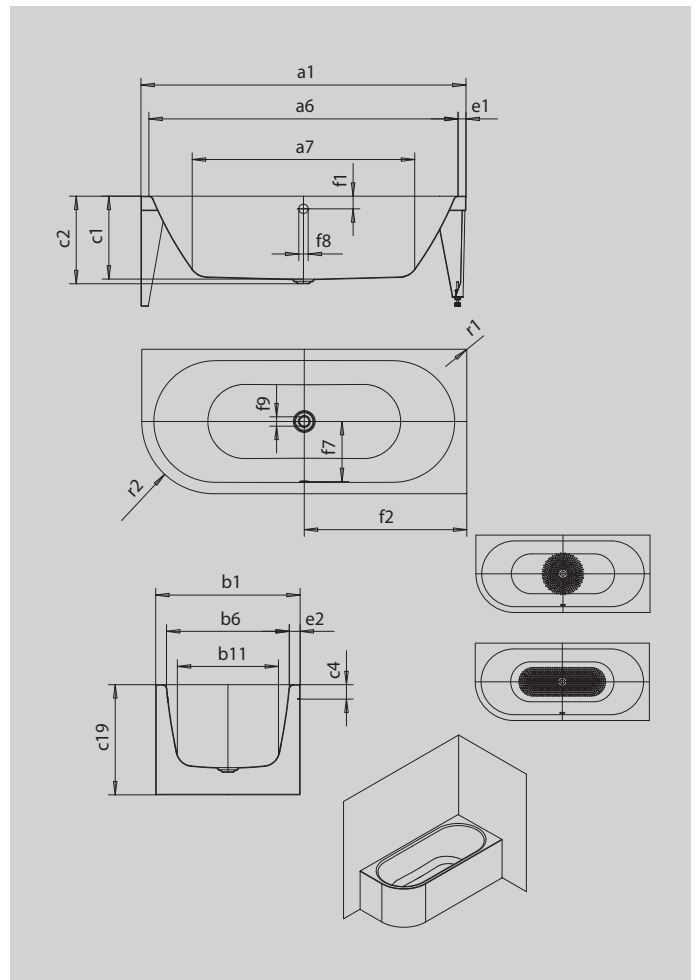

MEISTERSTÜCK

CENTRO DUO 1 LINKS

ECKEINBAU (2-SEITIG)

- Badewanne aus hochwertigem Stahl-Emaile mit emailierter 2-seitiger Verkleidungslösung
- speziell für den Eckeinbau entwickelt
- in Rechts- und Linksausführung erhältlich
- veredelt mit dem exklusiven Perl-Effekt
- puristische Einfachheit und schlichte Eleganz zeichnen diese Badewanne aus
- emailierte, in das Badewannen-Design integrierte Ablaufabdeckung und Überlaufknopf (auch mit Füllfunktion verfügbar)
- aus KALDEWEI Stahl-Emaile

Abbildung ähnlich

Modell		1136
Äußere Länge	a_1	1800 mm
Innere Länge (oben)	a_6	1680 mm
Innere Länge (unten)	a_7	1230 mm
Äußere Breite	b_1	800 mm
Innere Breite (oben)	b_6	680 mm
Innere Breite (unten)	b_{11}	560 mm
Tiefe Innen	c_1	460 mm
Tiefe inklusive Ablaufloch	c_2	485 mm
Randhöhe	c_4	80 mm
Wannenhöhe	c_{19}	610 mm
Randbreite Fußseite; Längsseite	$e_1; e_2$	60; 60 mm
Abstand Oberkante bis Mitte Überlaufloch	f_1	70 mm
Abstand Wannrand bis Mitte Ablaufloch	f_2	900 mm
Abstand Mitte Ab- bis Mitte Überlaufloch	f_7	332 mm
Durchmesser Überlaufloch	f_8	Ø 52 mm
Durchmesser Ablaufloch	f_9	Ø 52 mm
Äußerer Radius	r_1	5 mm
Äußerer Radius	r_2	400 mm
Nutzhalt		195 l
Anschlussdurchmesser Ablauf		Ø 40/50
Anschluss Füllgarnitur		1/2"
Nettogewicht		110 kg
Antislip Durchmesser		Ø 435 mm
Vollantislip		900 x 300 mm