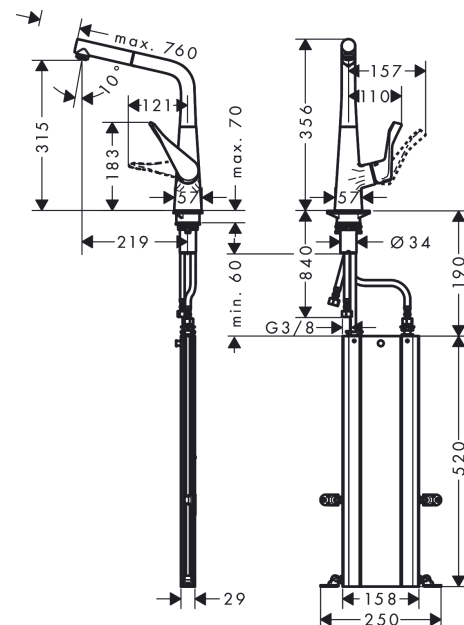

Technologie

Zertifikate

kiwa

Produktabbildung

Maßzeichnung

M71

M7114-H320 Einhebel-Küchenmischer mit Ausziehauslauf

Oberflächen: **Chrom** Artikelnummer: **73812000**

Durchflussdiagramm

M71

M7114-H320 Einhebel-Küchenmischer mit Ausziehauslauf

Oberflächen: Chrom Artikelnummer: 73812000

Explosionszeichnung

Baujahr: >04/17

M71

M7114-H320 Einhebel-Küchenmischer mit Ausziehauslauf

Oberflächen: **Chrom** Artikelnummer: **73812000**

Ersatzteilliste

Baujahr: >04/17

Pos.	Beschreibung	Artikelnummer	PG	VE
1	Auslauf kpl.	92127000	0	1
2	O-Ring 11x2	98127000	0	1
3	Sieb	97735000	0	1
4	Rückflußverhinderer	96737000	0	1
5	Ausziehbrause	92128000	0	1
6	Strahlregler laminar M24x1 (15 l/min)	92517000	0	1
7	Gleitring-Set	98365000	0	1
8	O-Ring 21x2,5	98211000	0	1
9	Griff	98455000	0	1
10	Griffstopfen	96338000	0	1
11	Kappe	95498000	0	1
12	Mutter	97209000	0	1
13	O-Ring 32x2	98193000	0	1
14	Kartusche kpl.	92730000	0	1
15	Sicherungsschraube	95140000	0	1
16	Dichtung	95008000	0	1
17	Dichtung	92582000	0	1
18	Befestigungsteil	97523000	0	1
19	Schaftbefestigung kpl. (Ø 34)	95049000	0	1
20	Gleitring	97548000	0	1
21	Schlauch	93191000	0	1
22	Anschlussschlauch 900 mm M8x0,75 G3/8	96316000	0	1
23	O-Ring 7x1,5	98422000	0	1
24	Dichtungsset	95581000	0	1
25	Anschlussschlauch 450 mm M10x1 G3/8	96507000	0	1
26	O-Ring 8x1,75	97827000	0	1
27	Quetschverschraubung	96099000	0	1
28	Verlängerung	43333000	0	1