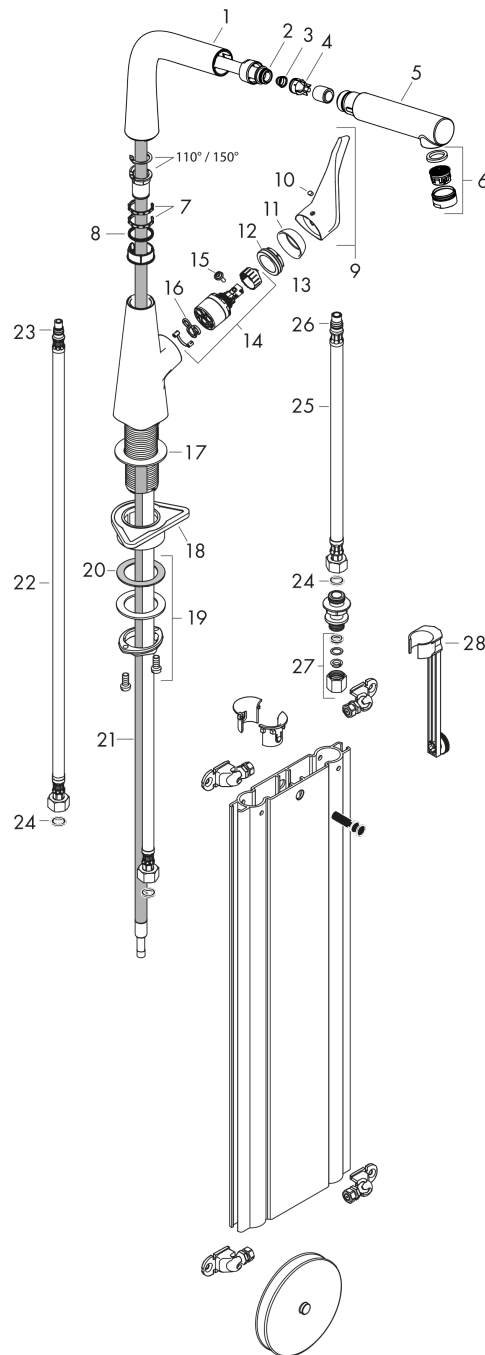

Durchflussdiagramm

M71

M7114-H320 Einhebel-Küchenmischer mit Ausziehauslauf

Oberflächen: Chrom Artikelnummer: 73812000

Explosionszeichnung

Baujahr: >04/17

M71

M7114-H320 Einhebel-Küchenmischer mit Ausziehauslauf

Oberflächen: **Chrom** Artikelnummer: **73812000**

Ersatzteilliste

Baujahr: >04/17

Pos.	Beschreibung	Artikelnummer	PG	VE
1	Auslauf kpl.	92127000	0	1
2	O-Ring 11x2	98127000	0	1
3	Sieb	97735000	0	1
4	Rückflußverhinderer	96737000	0	1
5	Ausziehbrause	92128000	0	1
6	Strahlregler laminar M24x1 (15 l/min)	92517000	0	1
7	Gleitring-Set	98365000	0	1
8	O-Ring 21x2,5	98211000	0	1
9	Griff	98455000	0	1
10	Griffstopfen	96338000	0	1
11	Kappe	95498000	0	1
12	Mutter	97209000	0	1
13	O-Ring 32x2	98193000	0	1
14	Kartusche kpl.	92730000	0	1
15	Sicherungsschraube	95140000	0	1
16	Dichtung	95008000	0	1
17	Dichtung	92582000	0	1
18	Befestigungsteil	97523000	0	1
19	Schaftbefestigung kpl. (Ø 34)	95049000	0	1
20	Gleitring	97548000	0	1
21	Schlauch	93191000	0	1
22	Anschlussschlauch 900 mm M8x0,75 G3/8	96316000	0	1
23	O-Ring 7x1,5	98422000	0	1
24	Dichtungsset	95581000	0	1
25	Anschlussschlauch 450 mm M10x1 G3/8	96507000	0	1
26	O-Ring 8x1,75	97827000	0	1
27	Quetschverschraubung	96099000	0	1
28	Verlängerung	43333000	0	1