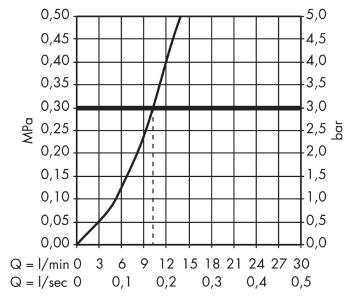

M71

M7114-H320 Einhebel-Küchenmischer mit Ausziehauslauf

Oberflächen: **Chrom** Artikelnummer: **73812000**

Durchflussdiagramm