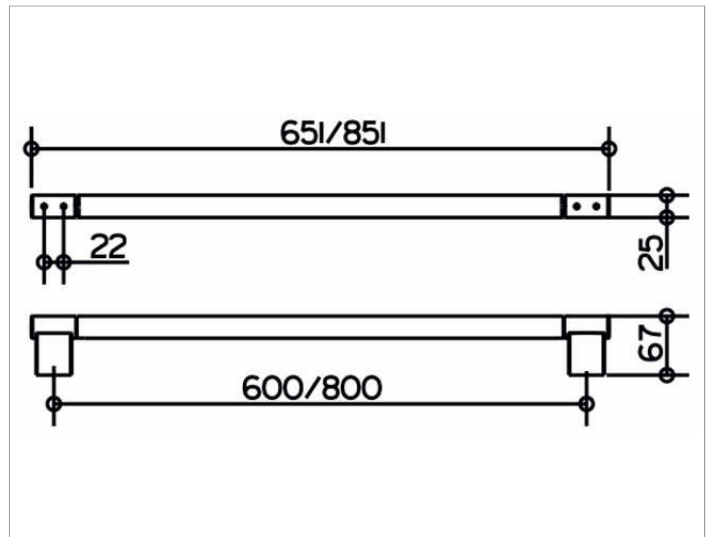

Plan
14901010600 Badetuchhalter

PRODUKT

ZEICHNUNG

OBERFLÄCHE

verchromt

ABMESSUNG

600 mm

AUSSCHREIBUNGSTEXT

KEUCO PLAN Badetuchhalter 14901010600
Hochglanzverchromter Badetuchhalter in ästhetischem, funktionalem Design
antistatisch, leicht zu reinigen
Achismaß 600 mm, bei einer Gesamtbreite von 651 mm
Ausladung 67 mm
Der Badetuchhalter wird verdeckt angebracht
Lieferung inkl. korrosionsfreiem Befestigungsmaterial