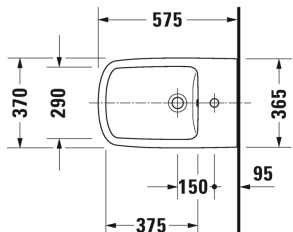

**DuraStyle Stand-Bidet # 2284100000**

| &lt; 370 mm &gt; |

Stand-Bidet	Größe	Gewicht	Bestellnummer
back to wall, mit Überlauf, mit Hahnlochbank, Befestigung inklusive			
<b>Farben</b>			
00 Weiss			
<b>Variante</b>			
	370 x 570 mm	24,800 Kilogramm	2284100000
Sanitärkeramiken mit der speziellen WonderGliss Oberflächen Ausführung bleiben sauber und gut aussehend für eine lange Zeit. Wenn Sie WonderGliss bestellen fügen Sie bitte eine "1" als elfte Ziffer zur Bestellnummer hinzu.			
<b>Zubehör</b>			
Bidet-Röhrensiphon mit verlängertem Ablaufrohr	1 1/4" mm	0,600 Kilogramm	005027
<b>Ausschreibungstext</b>			
DURAVIT DuraStyle Stand-Bidet Design by Matteo Thun, back to wall mit Überlauf aus Sanitärkeramik. Markante, schmale Keramikkante mit Hahnlochbank für Einlocharmatur. Befestigung inklusive. Abmessungen(BxTxH)370x570x390/180mm. Weiß. Best.Nr. 2284100000.			

Alle Zeichnungen enthalten alle notwendigen Maße (mm), die den üblichen Toleranzen unterliegen. Exakte Maße können nur am Produkt abgenommen werden.