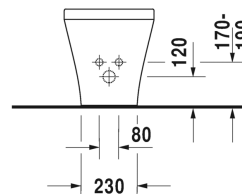

**DuraStyle Stand-Bidet # 2284100000**

| &lt; 370 mm &gt; |

Stand-Bidet	Größe	Gewicht	Bestellnummer
back to wall, mit Überlauf, mit Hahnlochbank, Befestigung inklusive			
<b>Farben</b>			
00 Weiss			
<b>Variante</b>			
	370 x 570 mm	24,800 Kilogramm	2284100000
Sanitärkeramiken mit der speziellen WonderGliss Oberflächen Ausführung bleiben sauber und gut aussehend für eine lange Zeit. Wenn Sie WonderGliss bestellen fügen Sie bitte eine "1" als elfte Ziffer zur Bestellnummer hinzu.			
<b>Zubehör</b>			
Bidet-Röhrensiphon mit verlängertem Ablaufrohr	1 1/4" mm	0,600 Kilogramm	005027
<b>Ausschreibungstext</b>			
DURAVIT DuraStyle Stand-Bidet Design by Matteo Thun, back to wall mit Überlauf aus Sanitärkeramik. Markante, schmale Keramikkante mit Hahnlochbank für Einlocharmatur. Befestigung inklusive. Abmessungen(BxTxH)370x570x390/180mm. Weiß. Best.Nr. 2284100000.			

Alle Zeichnungen enthalten alle notwendigen Maße (mm), die den üblichen Toleranzen unterliegen. Exakte Maße können nur am Produkt abgenommen werden.