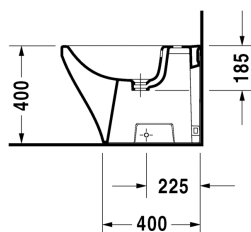

**DuraStyle Stand-Bidet # 2284100000**

| &lt; 370 mm &gt; |

Stand-Bidet	Größe	Gewicht	Bestellnummer
back to wall, mit Überlauf, mit Hahnlochbank, Befestigung inklusive			
<b>Farben</b>			
00 Weiss			
<b>Variante</b>			
	370 x 570 mm	24,800 Kilogramm	2284100000
Sanitärkeramiken mit der speziellen WonderGliss Oberflächen Ausführung bleiben sauber und gut aussehend für eine lange Zeit. Wenn Sie WonderGliss bestellen fügen Sie bitte eine "1" als elfte Ziffer zur Bestellnummer hinzu.			
<b>Zubehör</b>			
Bidet-Röhrensiphon mit verlängertem Ablaufrohr	1 1/4" mm	0,600 Kilogramm	005027
<b>Ausschreibungstext</b>			
DURAVIT DuraStyle Stand-Bidet Design by Matteo Thun, back to wall mit Überlauf aus Sanitärkeramik. Markante, schmale Keramikkante mit Hahnlochbank für Einlocharmatur. Befestigung inklusive. Abmessungen(BxTxH)370x570x390/180mm. Weiß. Best.Nr. 2284100000.			

Alle Zeichnungen enthalten alle notwendigen Maße (mm), die den üblichen Toleranzen unterliegen. Exakte Maße können nur am Produkt abgenommen werden.