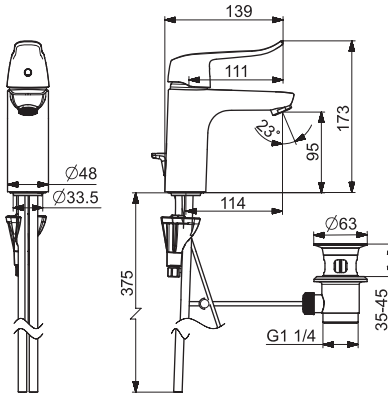

4501 2183

I (ISO 3822)
EN 817
50 - 1000 kPa
0.207 l/s (300 kPa)
70 kPa (0.1 l/s)
max. +90°C

mpi.hansa.com/45012183