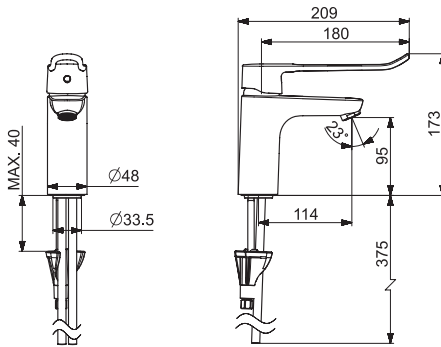

HANSA**CLINICA**

Installation and maintenance guide

4502 2186

I (ISO 3822)
EN 817
50 - 1000 kPa
0.207 l/s (300 kPa)
70 kPa (0.1 l/s)
max. +90°C

mpi.hansa.com/45022186

4502 2185

I (ISO 3822)
EN 817
50 - 1000 kPa
0.207 l/s (300 kPa)
70 kPa (0.1 l/s)
max. +90°C