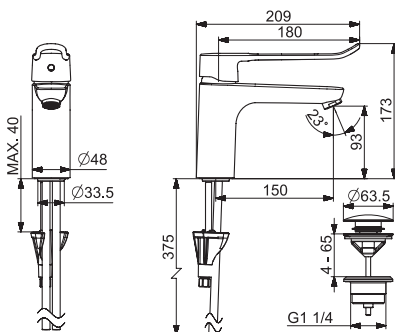

mpi.hansa.com/45232185

4501 2185

I (ISO 3822)
EN 817
50 - 1000 kPa
0.207 l/s (300 kPa)
70 kPa (0.1 l/s)
max. +90°C

mpi.hansa.com/45012185

4522 2185

I (ISO 3822)
EN 817
50 - 1000 kPa
0.207 l/s (300 kPa)
70 kPa (0.1 l/s)
max. +90°C