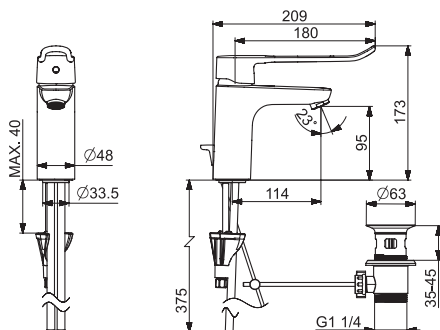

4501 2185

I (ISO 3822)
EN 817
50 - 1000 kPa
0.207 l/s (300 kPa)
70 kPa (0.1 l/s)
max. +90°C

mpi.hansa.com/45012185