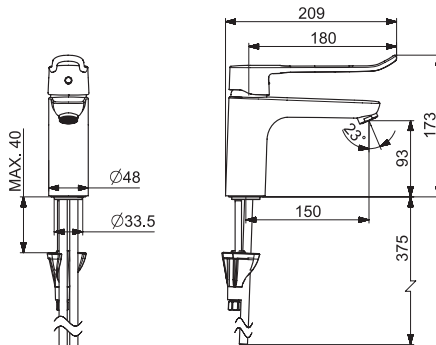

mpi.hansa.com/45022183

4501 2183

I (ISO 3822)
 EN 817
 50 - 1000 kPa
 0.207 l/s (300 kPa)
 70 kPa (0.1 l/s)
 max. +90°C

mpi.hansa.com/45012183

4523 2185

I (ISO 3822)
 EN 817
 50 - 1000 kPa
 0.207 l/s (300 kPa)
 70 kPa (0.1 l/s)
 max. +90°C