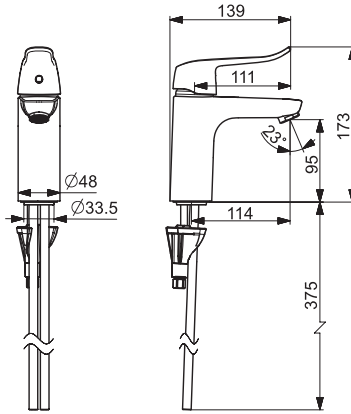

mpi.hansa.com/45022185

4501 2186

I (ISO 3822)
EN 817
50 - 1000 kPa
0.207 l/s (300 kPa)
70 kPa (0.1 l/s)
max. +90°C

mpi.hansa.com/45012186

4502 2183

I (ISO 3822)
 EN 817
 50 - 1000 kPa
 0.207 l/s (300 kPa)
 70 kPa (0.1 l/s)
 max. +90°C