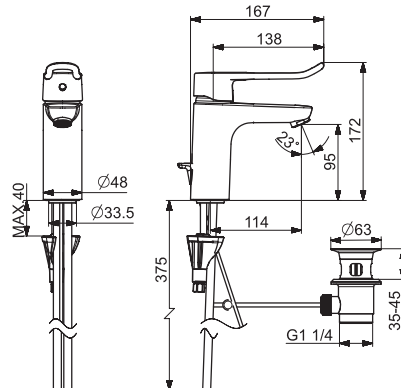

4501 2186

I (ISO 3822)
EN 817
50 - 1000 kPa
0.207 l/s (300 kPa)
70 kPa (0.1 l/s)
max. +90°C

mpi.hansa.com/45012186