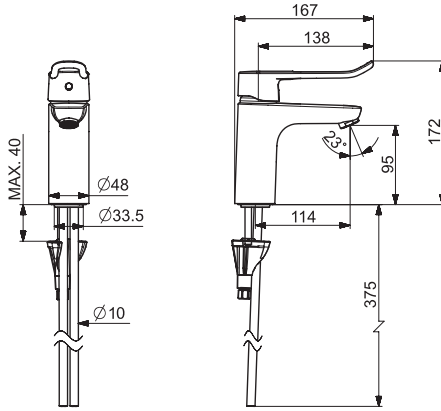

HANSA**CLINICA**

Installation and maintenance guide

4502 2186

I (ISO 3822)
EN 817
50 - 1000 kPa
0.207 l/s (300 kPa)
70 kPa (0.1 l/s)
max. +90°C

mpi.hansa.com/45022186

4502 2185

I (ISO 3822)
EN 817
50 - 1000 kPa
0.207 l/s (300 kPa)
70 kPa (0.1 l/s)
max. +90°C