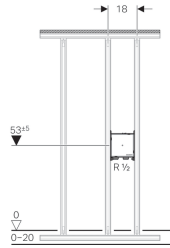

**Geberit GIS Traverse für Standardarmatur mit UP-Funktionsbox**

---

**Verwendungszwecke**

- Für Geberit Waschtischarmaturen, Standmontage, für UP-Funktionsbox

**Eigenschaften**

- Wasseranschluss MasterFix- und MeplaFix-fähig

- UP-Gehäuse für Geberit Waschtischarmatur, Standmontage, für UP-Funktionsbox, vormontiert
- Absperreinheiten in UP-Gehäuse integriert
- Wasseranschluss an UP-Gehäuse, unten
- Anschlussklemme für Elektroanschluss im UP-Gehäuse