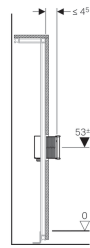

**Geberit GIS Traverse für Standardarmatur mit UP-Funktionsbox**

---

**Verwendungszwecke**

- Für Geberit Waschtischarmaturen, Standmontage, für UP-Funktionsbox

**Eigenschaften**

- Wasseranschluss MasterFix- und MeplaFix-fähig

- UP-Gehäuse für Geberit Waschtischarmatur, Standmontage, für UP-Funktionsbox, vormontiert
- Absperreinheiten in UP-Gehäuse integriert
- Wasseranschluss an UP-Gehäuse, unten
- Anschlussklemme für Elektroanschluss im UP-Gehäuse