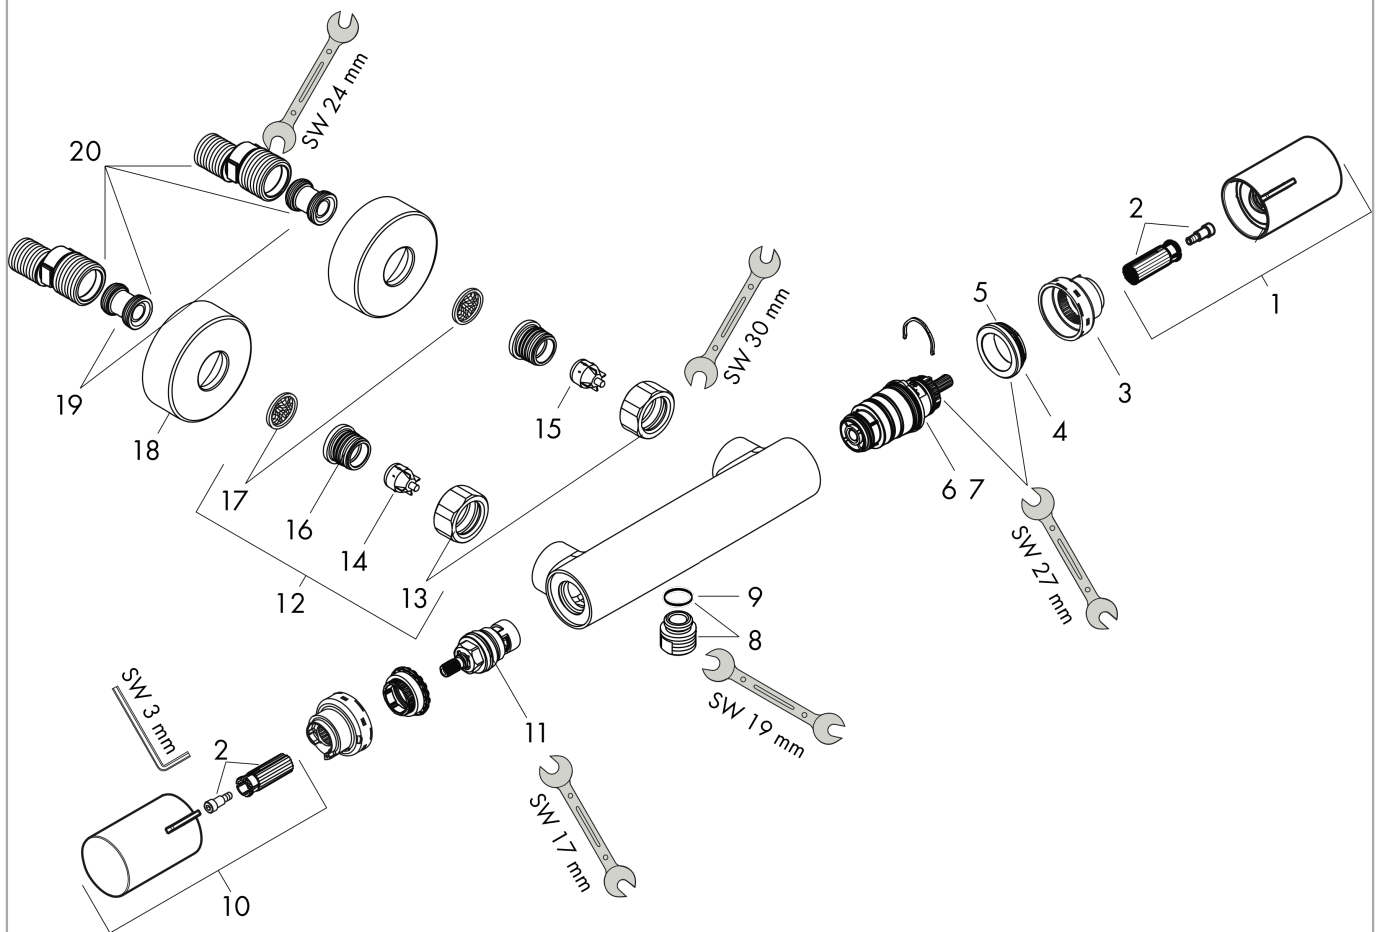

## Produktabbildung

## Maßzeichnung

**Ecostat Fine**  
**Brausenthermostat Aufputz**  
 Oberfläche: **Chrom** Artikelnummer: **13324000**

**Durchflussdiagramm**

**Ecostat Fine**  
**Brausenthermostat Aufputz**  
 Oberfläche: **Chrom** Artikelnummer: **13324000**

Explosionszeichnung

Baujahr: >04/24

**Ecostat Fine**  
**Brausenthermostat Aufputz**  
 Oberfläche: **Chrom** Artikelnummer: **13324000**

## Ersatzteilliste

Baujahr: >04/24

Pos.	Beschreibung	Artikelnummer	Preis	VE
1	Thermostatgriff	87707000	45.85 CHF	1
2	Schnappeinsatz mit Schraube	95843000	8.65 CHF	1
3	Anschlagscheibe	87708000	8.65 CHF	1
4	Mutter	98913000	18.80 CHF	1
5	O-Ring 26x1,5	98390000	3.25 CHF	1
6	Temperatur Regeleinheit	98282000	103.25 CHF	1
7	Regeleinheit für vertauschte Anschlüsse	92373000	257.30 CHF	1
8	Anschlußnippel	95392000	18.80 CHF	1
9	O-Ring 14x2	98129000	3.25 CHF	1
10	Griff	87706000	36.95 CHF	1
11	Absperreinheit	94149000	28.95 CHF	1
12	Anschluss Set	94285000	-	1
13	Muttern Set	96157000	28.95 CHF	1
14	Rückflussverhinderer (druckbeständig bis 2 MPa)	93136000	28.95 CHF	1
15	Rückflußverhinderer	96737000	28.95 CHF	1
16	O-Ring 17x1,5	98137000	3.25 CHF	1
17	Siebichtung	96922000	8.65 CHF	1
18	Rosette Ø 68 mm	96467000	18.80 CHF	1
19	Schalldämpfer	96429000	5.40 CHF	1
20	S-Anschluss Set (±12 mm)	94140000	45.85 CHF	1
a	S-Anschluss Set (±32 mm)	98592000	36.95 CHF	1
b	Bremsscheibe	92469000	8.65 CHF	1