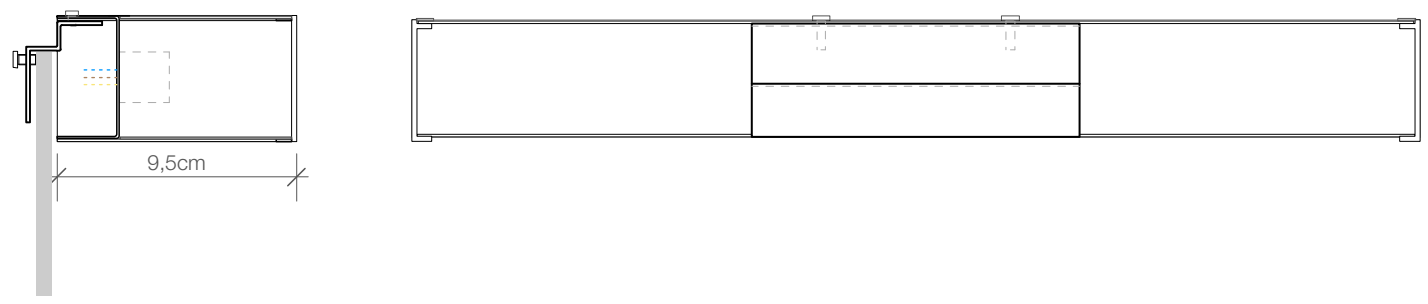

DECOR WALTHER

BOX 40 N LED  
Wandleuchte  
Wall light

BOX 1-40  
N LED  
Spiegelleuchte  
Clip on light for  
mirror

M 1 : 3

Chrom / Nickel  
satiert / Gold /  
Gold matt /  
Roségold / Weiss  
matt / Schwarz  
matt

Chrome / Nickel satin  
/ Gold / Gold matt /  
Rose gold / White matt  
/ Black matt

5 . 40 . 10 cm

Draufsicht Wandmontage  
Top view wall fastening

Rückansicht Wandmontage  
Back view wall fastening

Draufsicht Spiegelmontage  
Top view mirror fastening

Rückansicht Spiegelmontage  
Back view mirror fastening

Alle Angaben ohne Gewähr.  
Maß und Modelländerungen  
vorbehalten.  
All information without engagement.  
Measurement and changes  
conditionally.