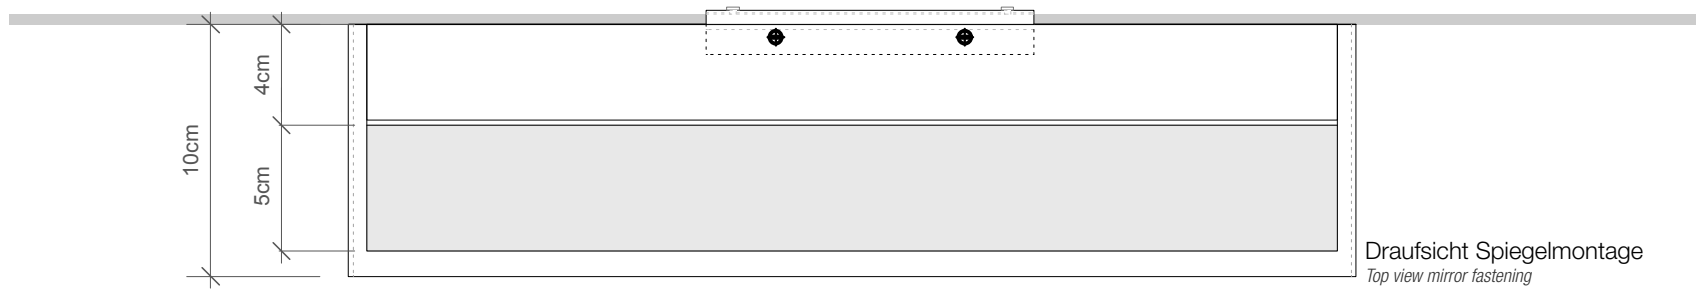

Chrome / Nickel satin  
/ Gold / Gold matt /  
Rose gold / White matt  
/ Black matt

5 . 40 . 10 cm

Draufsicht Wandmontage  
Top view wall fastening

Rückansicht Wandmontage  
Back view wall fastening

Draufsicht Spiegelmontage  
Top view mirror fastening