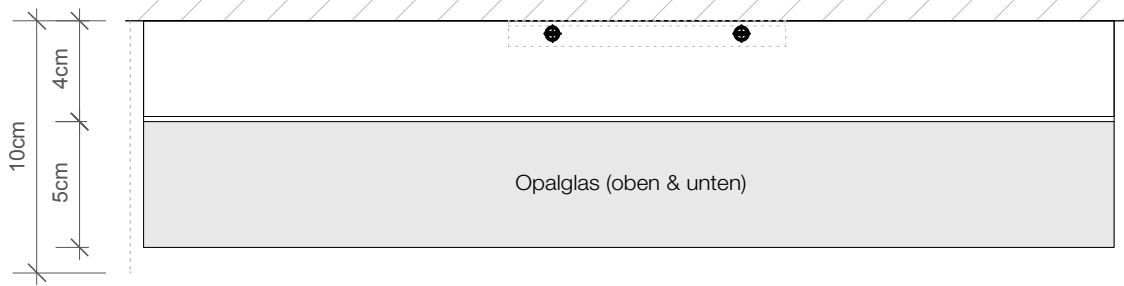

DECOR WALTHER

BOX 40 N LED  
Wandleuchte  
Wall light

BOX 1-40  
N LED  
Spiegelleuchte  
Clip on light for  
mirror

M 1 : 3

Chrom / Nickel  
satiert / Gold /  
Gold matt /  
Roségold / Weiss  
matt / Schwarz  
matt

Chrome / Nickel satin  
/ Gold / Gold matt /  
Rose gold / White matt  
/ Black matt

5 . 40 . 10 cm

Draufsicht Wandmontage  
Top view wall fastening

Rückansicht Wandmontage  
Back view wall fastening

Draufsicht Spiegelmontage  
Top view mirror fastening