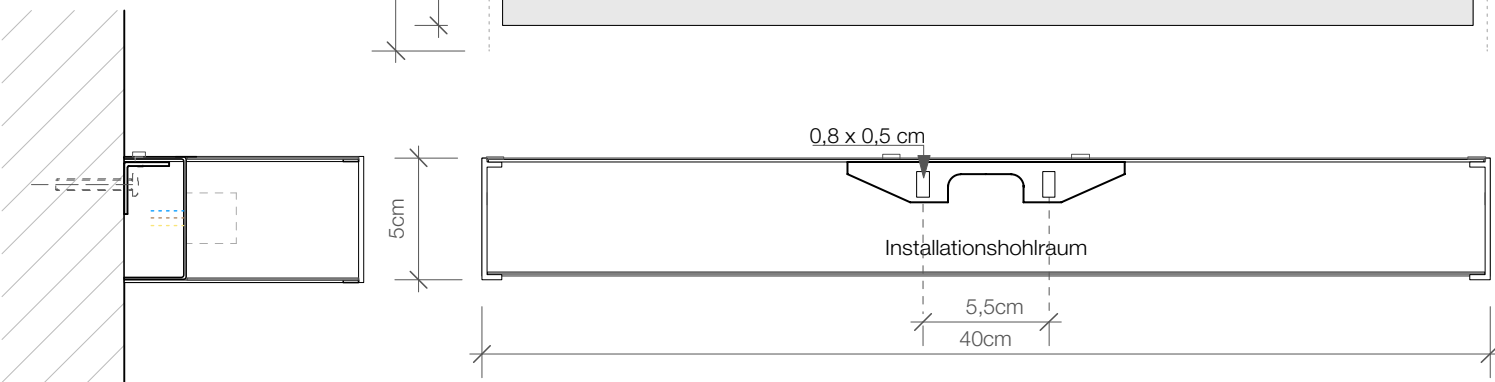

DECOR WALTHER

BOX 40 N LED  
Wandleuchte  
Wall light

BOX 1-40  
N LED  
Spiegelleuchte  
Clip on light for  
mirror

M 1 : 3

Chrom / Nickel  
satiert / Gold /  
Gold matt /  
Roségold / Weiss  
matt / Schwarz  
matt

Chrome / Nickel satin  
/ Gold / Gold matt /  
Rose gold / White matt  
/ Black matt

5 . 40 . 10 cm

Draufsicht Wandmontage  
Top view wall fastening

Rückansicht Wandmontage  
Back view wall fastening

Draufsicht Spiegelmontage  
Top view mirror fastening

Rückansicht Spiegelmontage  
Back view mirror fastening

Alle Angaben ohne Gewähr.  
Maß und Modelländerungen  
vorbehalten.  
All information without engagement.  
Measurement and changes  
conditionally.