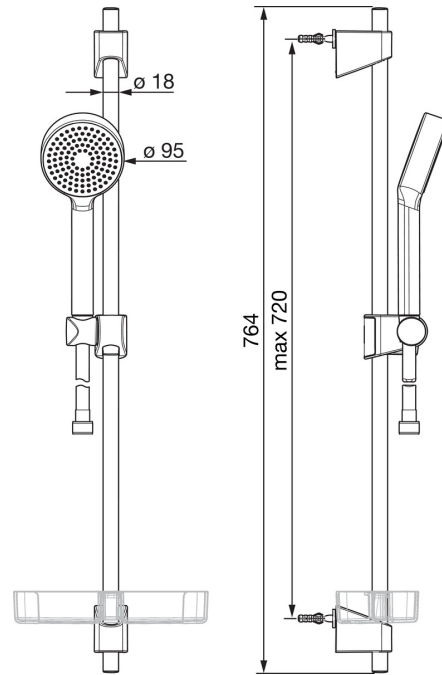

EAN: 4057304002472
static.hansa.com/44780113

- Dusche
- Wandmontage
- Chrom
- Handbrause, Brausestange, Verstellbare Brausestangehalterung, Seifenschale, Brauseschlauch (1750 mm), Anti-Kalk-Technik
- Entspannend - Sanfter Wasserstrahl, angenehm für den ganzen Körper
- 1-strahlig

Technische Daten

Durchflusseigenschaften

Durchfluss bei 3 bar	18.0 l/min
Durchfluss bei 3 bar (mit Durchflussregler)	15.0 l/min

Technische Eigenschaften

DN-Größe (Nennmaß)	DN15
Warmwasserversorgung	max. +65°C
Arbeitsdruck	0.5-5 bar
Anschlussgröße	G1/2
Durchmesser	18 mm
Länge / Höhe	720 mm
Werkstoff	Verbundwerkstoff

Vorschriften

EN Standard	EN 1112, EN 1113
-------------	-------------------------

Ersatzteile

SP44780113

	Name	Art.-Nr.
01	Schieber	59914392
02	Wandbefestigung	59914394