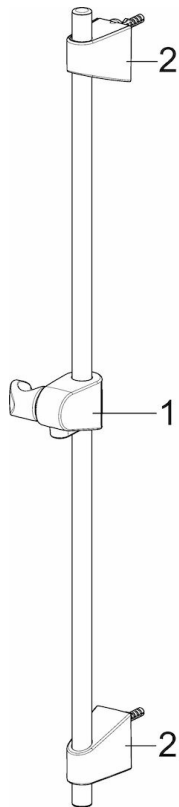

EAN: 4057304002472
static.hansa.com/44780113

- Dusche
- Wandmontage
- Chrom
- Handbrause, Brausestange, Verstellbare Brausestangehalterung, Seifenschale, Brauseschlauch (1750 mm), Anti-Kalk-Technik
- Entspannend - Sanfter Wasserstrahl, angenehm für den ganzen Körper
- 1-strahlig

Technische Daten

Durchflusseigenschaften

Durchfluss bei 3 bar	18.0 l/min
Durchfluss bei 3 bar (mit Durchflussregler)	15.0 l/min

Technische Eigenschaften

DN-Größe (Nennmaß)	DN15
Warmwasserversorgung	max. +65°C
Arbeitsdruck	0.5-5 bar
Anschlussgröße	G1/2
Durchmesser	18 mm
Länge / Höhe	720 mm
Werkstoff	Verbundwerkstoff

Vorschriften

EN Standard	EN 1112, EN 1113
-------------	-------------------------

Ersatzteile

SP44780113

	Name	Art.-Nr.
01	Schieber	59914392
02	Wandbefestigung	59914394