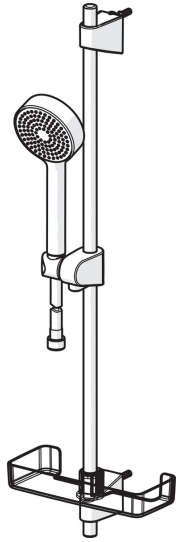

EAN: 4057304002472
static.hansa.com/44780113

- Dusche
- Wandmontage
- Chrom
- Handbrause, Brausestange, Verstellbare Brausestangehalterung, Seifenschale, Brauseschlauch (1750 mm), Anti-Kalk-Technik
- Entspannend - Sanfter Wasserstrahl, angenehm für den ganzen Körper
- 1-strahlig

Technische Daten

Durchflusseigenschaften

Durchfluss bei 3 bar	18.0 l/min
Durchfluss bei 3 bar (mit Durchflussregler)	15.0 l/min

Technische Eigenschaften

DN-Größe (Nennmaß)	DN15
Warmwasserversorgung	max. +65°C
Arbeitsdruck	0.5-5 bar
Anschlussgröße	G1/2
Durchmesser	18 mm
Länge / Höhe	720 mm
Werkstoff	Verbundwerkstoff

Vorschriften

EN Standard	EN 1112, EN 1113
-------------	-------------------------

Ersatzteile

SP44780113

	Name	Art.-Nr.
01	Schieber	59914392
02	Wandbefestigung	59914394