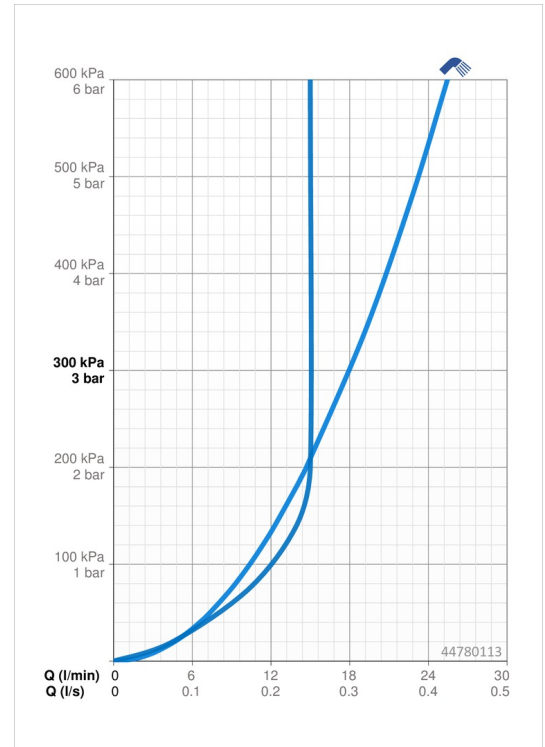

EAN: 4057304002472
static.hansa.com/44780113

- Dusche
- Wandmontage
- Chrom
- Handbrause, Brausestange, Verstellbare Brausestangehalterung, Seifenschale, Brauseschlauch (1750 mm), Anti-Kalk-Technik
- Entspannend - Sanfter Wasserstrahl, angenehm für den ganzen Körper
- 1-strahlig

Technische Daten

Durchflusseigenschaften

Durchfluss bei 3 bar	18.0 l/min
Durchfluss bei 3 bar (mit Durchflussregler)	15.0 l/min

Technische Eigenschaften

DN-Größe (Nennmaß)	DN15
Warmwasserversorgung	max. +65°C
Arbeitsdruck	0.5-5 bar
Anschlussgröße	G1/2
Durchmesser	18 mm
Länge / Höhe	720 mm
Werkstoff	Verbundwerkstoff

Vorschriften

EN Standard	EN 1112, EN 1113