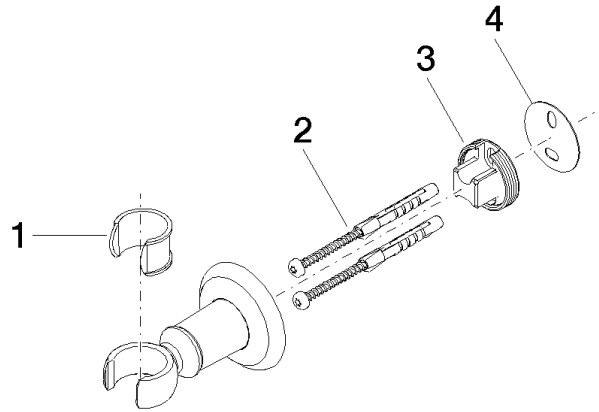

## MADISON Brausehalter - Chrom

MADISON

28 050 361

## MADISON Brausehalter - Chrom

MADISON

---

28 050 361

28 050 361

mm [inches]

Produktversion ab 7/3/2016

28 050 361

**Ersatzteilstückliste**

**Produktversion ab 7/3/2016**

Nr.	Artikelnummer	Benennung	Verbaumenge	Lieferzeit
	90 18 40 035 00 90	Hülse -	4	2