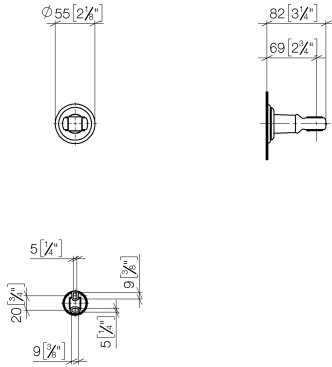

## MADISON Brausehalter - Chrom

MADISON

28 050 361

## MADISON Brausehalter - Chrom

MADISON

---

28 050 361

28 050 361

mm [inches]

Produktversion ab 7/3/2016

28 050 361

**Ersatzteilstückliste**

**Produktversion ab 7/3/2016**

Nr.	Artikelnummer	Benennung	Verbaumenge	Lieferzeit
	90 18 40 035 00 90	Hülse -	4	2