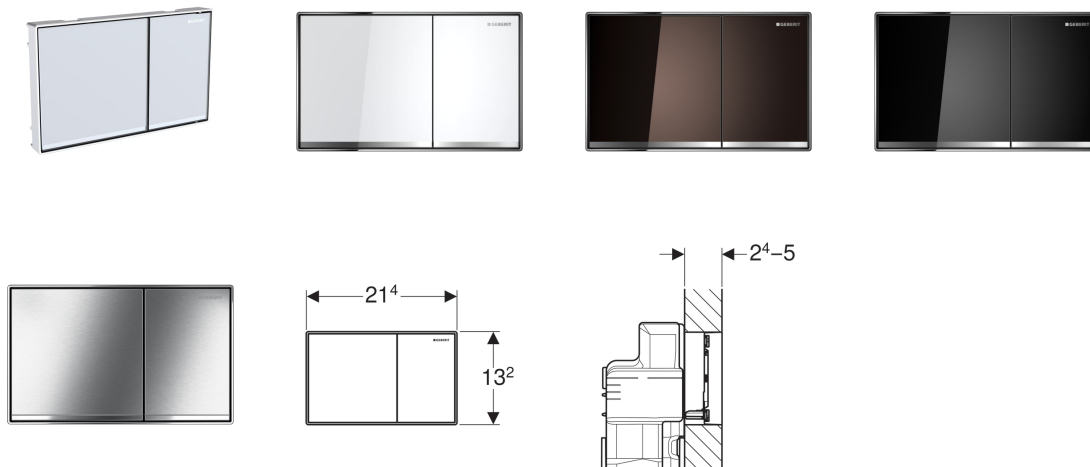

Geberit Betätigungsplatte Sigma60, für 2-Mengen-Spülung, flächenbündig

Verwendungszwecke

- Zur Spülauslösung bei Geberit Sigma UP-Spülkästen 12 cm
- Für Belagdicken 24–50 mm
- Nicht geeignet für Geberit Duofix Elemente für Wand-WC, barrierefrei

Eigenschaften

- Baureihe 2016
- Betätigung von vorne
- Betätigung flächenbündig
- Drückerstangen schallgedämmt, werkzeuglose Schnelleinstellung

Lieferumfang

- Ausgleichsrahmen
- 2 Distanzhalter
- 2 Distanzbolzen
- 2 Drückerstangen
- Schutzplatte
- Befestigungsmaterial

Zusätzlich zu bestellen

- Rohbauset, flächenbündig, zu Geberit Sigma UP-Spülkasten 12 cm

Art.-Nr.	Oberfläche / Farbe	Werkstoff	VE1	VE2
115.640.SI.1	Tasten: weiß Designstreifen: verspiegelt Rahmen: hochglanz-verchromt	Zinkdruckguss / Glas	1 St.	5 St.
115.640.SJ.1	Tasten: schwarz Designstreifen: verspiegelt Rahmen: hochglanz-verchromt	Zinkdruckguss / Glas	1 St.	5 St.
115.640.SQ.1	Tasten: umbra Designstreifen: verspiegelt Rahmen: hochglanz-verchromt	Zinkdruckguss / Glas	1 St.	5 St.
115.640.GH.1	Tasten: verchromt, gebürstet, easy-to-clean-beschichtet Designstreifen und Rahmen: hochglanz-verchromt	Zinkdruckguss	1 St.	5 St.