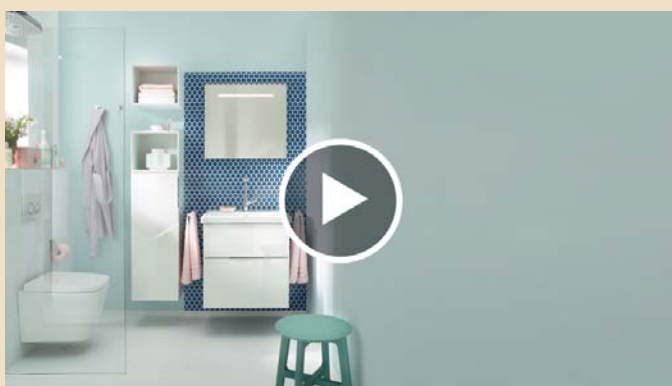

Das Auge ist begeistert von dem, was die Hand spürt – und anders herum. Klingt wie ein Versprechen? Ist es. Denn Eqio Badmöbel sind einfach ein unschlagbares Team mit cleveren Detaillösungen wie blendfreiem Licht, integriertem Föhnhalter, Wäschekippe – eingebettet in ein Ensemble, das großzügig Stauraum, ein perfekt organisiertes Innenleben, sanft gleitende Auszüge sowie attraktive offene Ablageflächen bereit hält. Bereit für Sie. Und alles, was Sie im Bad vorhaben.

Grau Hochglanz
F2010

Die Griffe

Chrom
P95

Chrom
G0146

Chrom
G0157

Eqio

Der Grundriss

Gerade im Kleinen ganz groß: Für kompakte Badezimmer gibt es mit Eqio die perfekte Raum-Lösung mit jeder Menge Wow-Effekt. Planen Sie munter drauf los – und freuen Sie sich schon jetzt auf Ihr zukünftiges Lieblingsbad!

Sie möchten sehen, wie burgbad Möbel im Bad zum Leben erweckt werden? Oder würden Ihre neuen Lieblingsmöbel von burgbad selbst aufbauen? Wie einfach das ist, sehen Sie in unserem SYS10 Montagevideo: Einfach auf unsere Website www.burgbad.com zum Sys10 Online-Katalog zum Durchblättern gehen und das Montagevideo aktivieren!