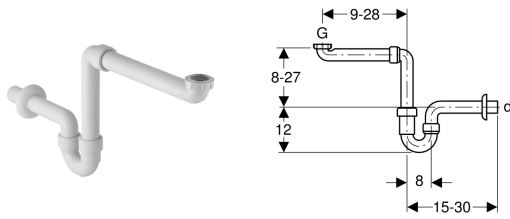

Geberit Rohrbogengeruchsverschluss für Waschbecken, Raumsparmodell, Abgang horizontal

Verwendungszwecke

- Zum platzsparenden Anschließen von Waschbecken in Badmöbeln

Eigenschaften

- Güteüberwacht nach EN 274-3
- Raumsparmodell

Technische Daten

Sperrwasserhöhe	70 mm
Werkstoff	Kunststoff

Lieferumfang

- Dichtung
- Anschlussbogen
- Anschlussbogen mit Überwurfmutter
- Wandrosette

Art.-Nr.	Oberfläche / Farbe	d, ø	G	VE1	VE2	VE3	VE4
151.107.11.1	weiß-alpin	40 mm	1 1/2 x 1 1/4 "	1 St.	10 St.	40 St.	160 St.