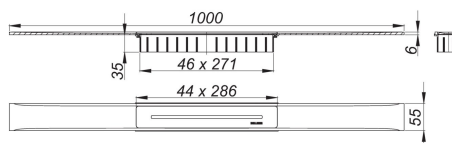

## Duschrinne CeraFloor Select Edelstahl poliert, 1000 mm

Artikel Nr. **538147**  
GTIN/EAN: 4001636538147  
Rabattgruppe: 11

zum Einbau mit Ablaufgehäusen CeraFlex, CeraFlex Plan, CeraFlex senkrecht, DallFlex, DallFlex Plan, DallFlex senkrecht und Duschelementen DallFlex Floor, DallFlex Floor Plan, DallFlex Wall, DallFlex Wall Plan.

Ablaufschiene mit mehrseitigem Präzisionsgefälle, flächenbündig in der Duschfläche installiert, geeignet für Bodenbeläge von 10 – 32 mm und Wandbeläge von 12 – 24 mm (inkl. Kleberbett), Länge millimetergenau anpassbar.