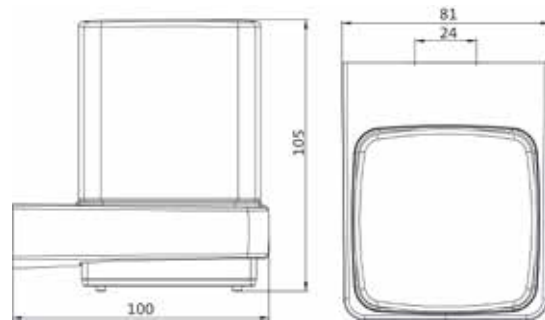

PRODUKTINFORMATION

Sensor-Seifenspender, mit Stülpebecher aus satiniertem Kristallglas, Füllmenge: ca. 155 ml. Per Micro-USB aufladbarer Lithium-Ionen-Akku. Ein- und ausschaltbar. chrom

Art.-Nr.0221 001 02