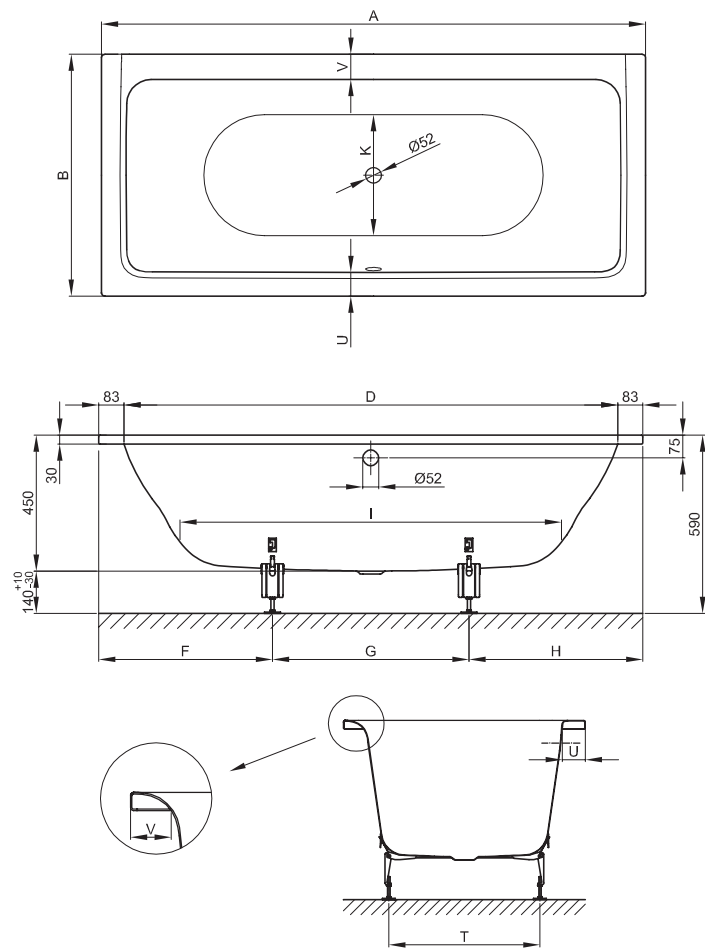

BETTEFREE

Zeichnung 170 x 75 cm, Bestell-Nr. 6829

Design: schmiedem design

Abmessung	A	B	D	F	G	H	I	K	T	U	V	Bestell-Nr.	Nutzinhalt
170 x 75 x 45 cm	1700	750	1534	555	590	555	1160	485	430	80	85	6829	150 Liter
180 x 80 x 45 cm	1800	800	1634	580	640	580	1260	535	480	80	85	6830	180 Liter
190 x 90 x 45 cm	1900	900	1734	580	740	580	1360	635	580	80	85	6831	210 Liter
200 x 100 x 45 cm	2000	1000	1834	625	750	625	1460	735	680	80	85	6832	240 Liter

Alle Angabe in mm.