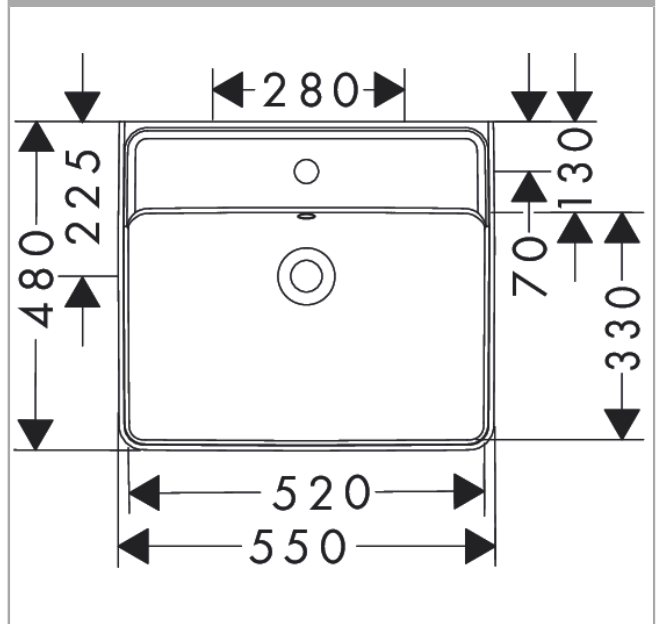

Xanua Q
Waschtisch 550/480 mit Hahnloch und Überlauf
 Oberfläche: **Weiss** Artikelnummer: **60132450**

Beschreibung

Merkmale

- Material: Keramik
- Außenmaße Becken: 550x480x105 mm (BxTxH)
- Beckeninnenhöhe: 120 mm
- Made to fit NoiseReduction: Schallschutzmatte nach Mass inkludiert
- mit einem Hahnloch
- mit Überlauf
- ohne Ablaufgarnitur
- Einbauart: Wandhängend
- Überlaufklasse: CL25

Artikeldetails

Preis exkl. MwSt.

116.00 CHF

Technologie

Designpreise

Produktabbildung

Maßzeichnung

Xanua Q
 Waschtisch 550/480 mit Hahnloch und Überlauf
 Oberfläche: Weiss Artikelnummer: 60132450

Einbaubeispiel