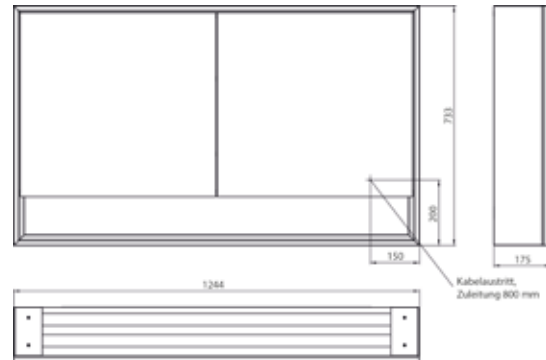

PRODUKTINFORMATION

Lichtspiegelschrank loft mit Unterfach, 1.200 mm, 2 Türen, Aufputzmodell mit verspiegelten Seitenwänden, IP 20. aluminium/spiegel

Art.-Nr.9798 052 18

Umlaufende LED-Beleuchtung, verspiegelte Rückwand, 2 stufenlos einstellbare Ablagen, 2 Türen, 2 Steckdosen, Lichtsteuerung über 3 kapazitive von außen bedienbare Touch-Bedienfelder (An/Aus, Helligkeit und Lichtfarbe - kalt/warm - stufenlos einstellbar), Kabeldurchlass nach außen bei geschlossenen Spiegeltüren. Offenes Unterfach (Höhe: 122 mm) über die komplette Breite mit verspiegelter Rückwand. Höhe: 733 mm