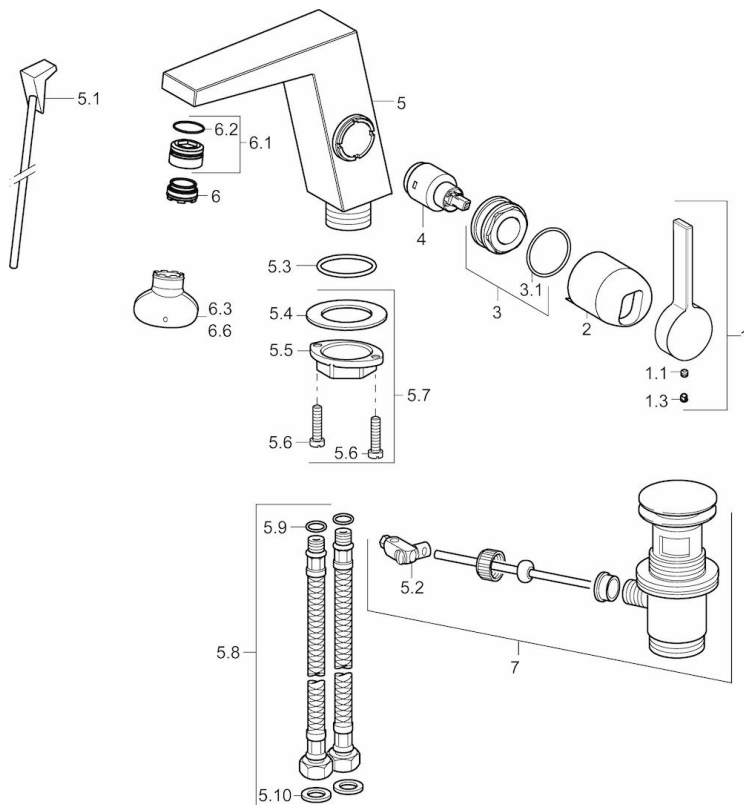

EAN: 4015474263529  
[static.hansa.com/57522203](http://static.hansa.com/57522203)

- Waschtisch
- Einhebelmischer, Seitenbedient
- Standmontage
- Chrom
- Feststehender Auslauf
- Schwenkbar, CACHE® Strahlregler, ohne Mundstück direkt in den Armaturenauslauf geschraubt
- Hebel mit W+K-Kennzeichnung, Einhandbedienhebel/Griff
- $\phi$  2.5 Steuerpatrone mit keramischen Dichtscheiben zur Wassermengen- und Temperatureinstellung
- Anschluss über flexible Druckschläuche
- Armaturenkörper aus entzinkungsbeständigem Messing (DZR)
- Ohne Ablaufgarnitur, Ohne Zugstangenbohrung

### Technische Eigenschaften

DN-Größe (Nennmaß)	<b>DN15</b>
Warmwasserversorgung	<b>max. +70°C</b>
Arbeitsdruck	<b>1-10 bar</b>
Anschlussgröße	<b>G3/8</b>
Projection	<b>146 mm</b>
Werkstoff	<b>Messing</b>

## Ersatzteile

### SP57552203

	Name	Art.-Nr.
1	Hebel	59914010
1.1	Schraube, M5x6, SW2.5	59912617
1.3	Blindstopfen	59913762
2	Abdeckkappe	59914011
3	Nuss, M32x1, SW30	59914012
4	Kartusche, 2,5	59913914
5.1	Zugstange mit Knopf	59914014
5.2	Gelenkstück	59904624
5.3	O-Ring, 35x2.5	59905020
5.7	Befestigungssatz	59913371
5.8	Schlauch, M8x1, G3/8, L=480	59914008
5.9	O-Ring, 6x1.4	59913266
5.10	Dichtung, 9.5x14.4x2	59912551
6	Luftsprudler, M24x1 HC SSR-STD	59914015
6.1	Montagering für Luftsprudler	59914007
6.3	Schlüssel für Luftsprudler, SLIM AIR	59914013
7	Ablaufgarnitur	59911441