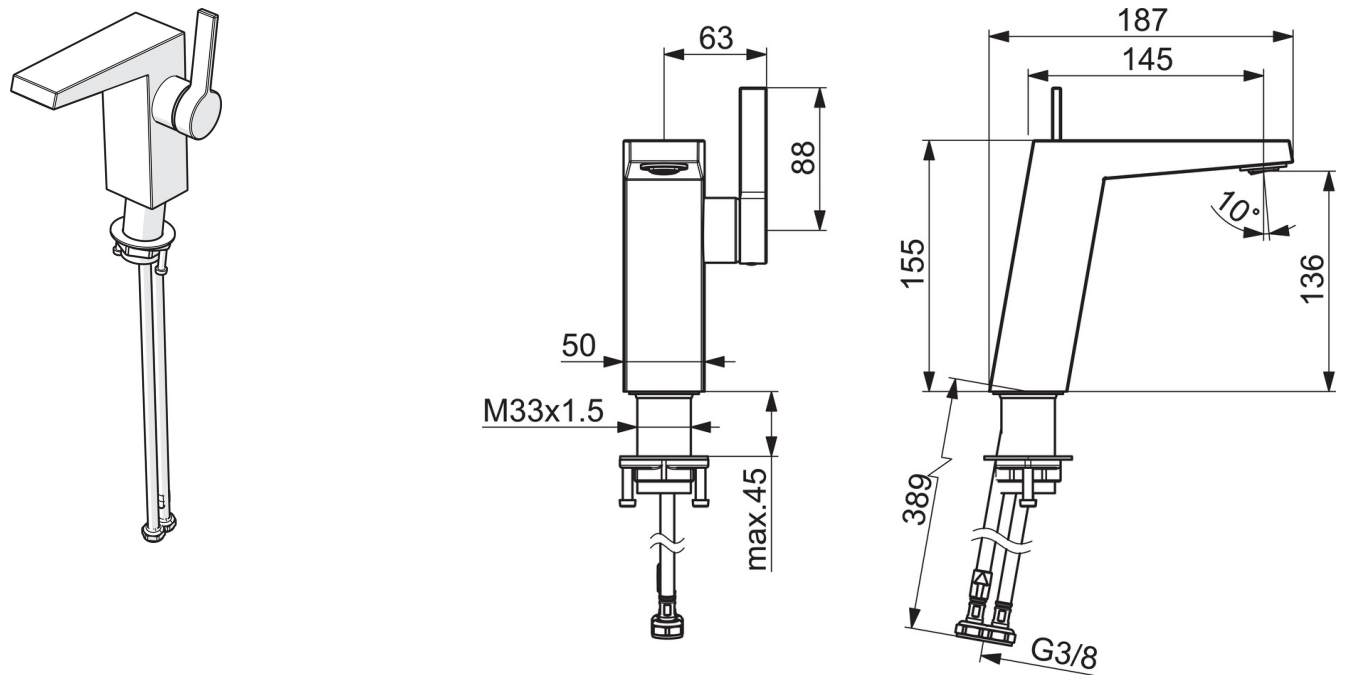

Ersatzteile