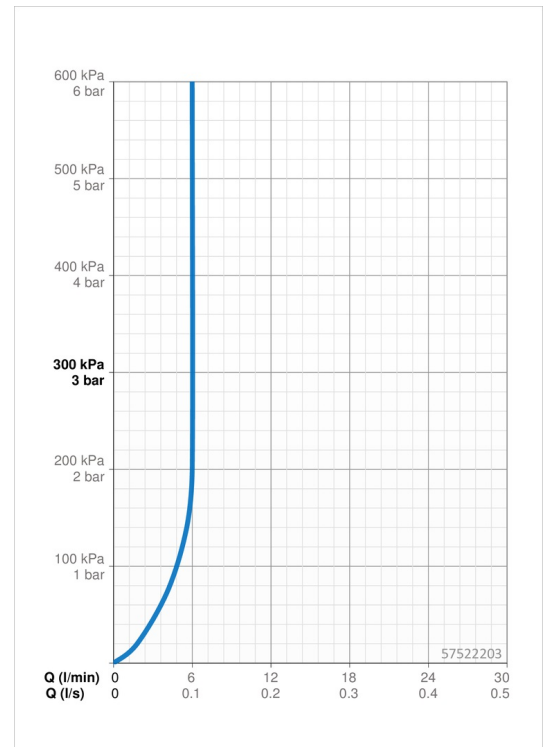

EAN: 4015474263529
static.hansa.com/57522203

- Waschtisch
- Einhebelmischer, Seitenbedient
- Standmontage
- Chrom
- Feststehender Auslauf
- Schwenkbar, CACHE® Strahlregler, ohne Mundstück direkt in den Armaturenauslauf geschraubt
- Hebel mit W+K-Kennzeichnung, Einhandbedienhebel/Griff
- ϕ 2.5 Steuerpatrone mit keramischen Dichtscheiben zur Wassermengen- und Temperatureinstellung
- Anschluss über flexible Druckschläuche
- Armaturenkörper aus entzinkungsbeständigem Messing (DZR)
- Ohne Ablaufgarnitur, Ohne Zugstangenbohrung

Technische Daten

Durchflusseigenschaften

Durchfluss bei 3 bar (mit Durchflussregler)	6.0 l/min
Druckverlust bei einem Durchfluss von 0,2 l/s	2 bar

Technische Eigenschaften

DN-Größe (Nennmaß)	DN15
Warmwasserversorgung	max. +70°C
Arbeitsdruck	1-10 bar
Anschlussgröße	G3/8
Projection	146 mm
Werkstoff	Messing

Vorschriften

EN Standard	EN 817